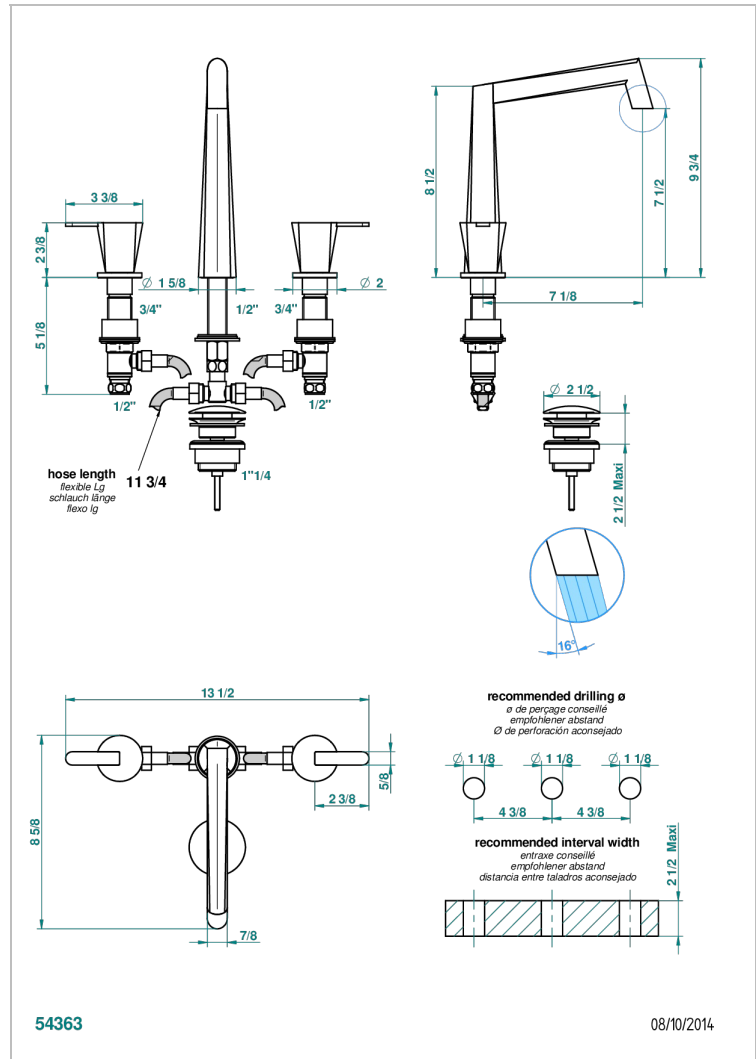

## 特色

- ACS : 18ACCLY393
- DVGW : DW-6051CN0457
- NF : NF EN 200 - IA - Chrome
- SVGW-SSIGE : 1901-6813