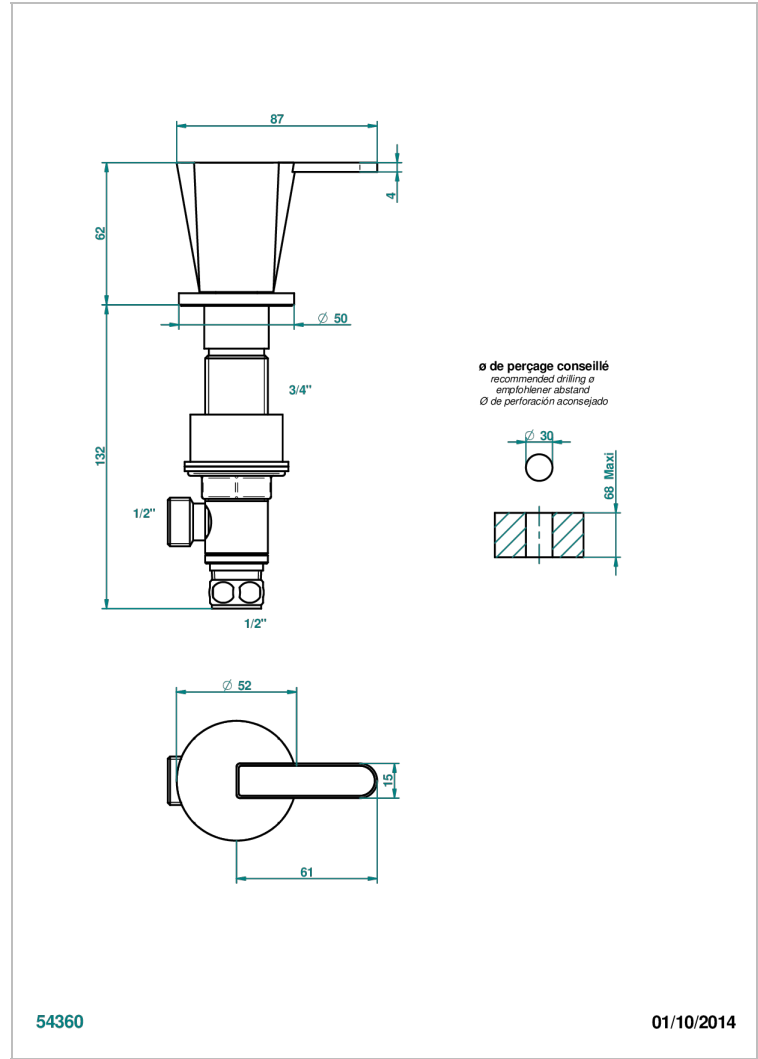

METAMORPHOSE, CARBONO

G6C-35/C

Llave de paso sobre encimera 1/2"- frío

THG[®]
PARIS

54360

01/10/2014

CARACTERÍSTICAS

- Métamorphose, carbono
- Llave de paso sobre encimera 1/2"- frío

Pvd umber - H66
Pvd umber mate - H67