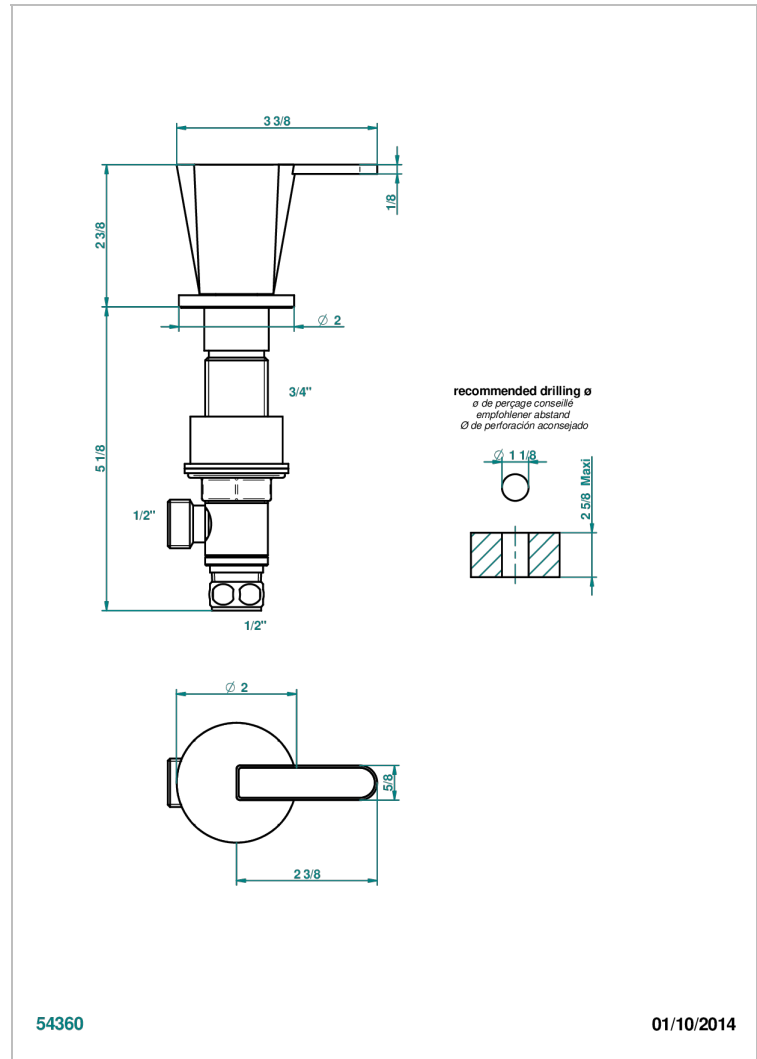

METAMORPHOSE, CARBONO

G6C-35/C

Llave de paso sobre encimera 1/2"- frío

THG[®]
PARIS

CARACTERÍSTICAS

- Métamorphose, carbono
- Llave de paso sobre encimera 1/2"- frío

ACABADOS DISPONIBLES

Bronce claro - D01
Cerámica negra mate - D30
Cobre viejo mate - H07
Cromo - A02
Cromo mate - C02
Dorado - F01