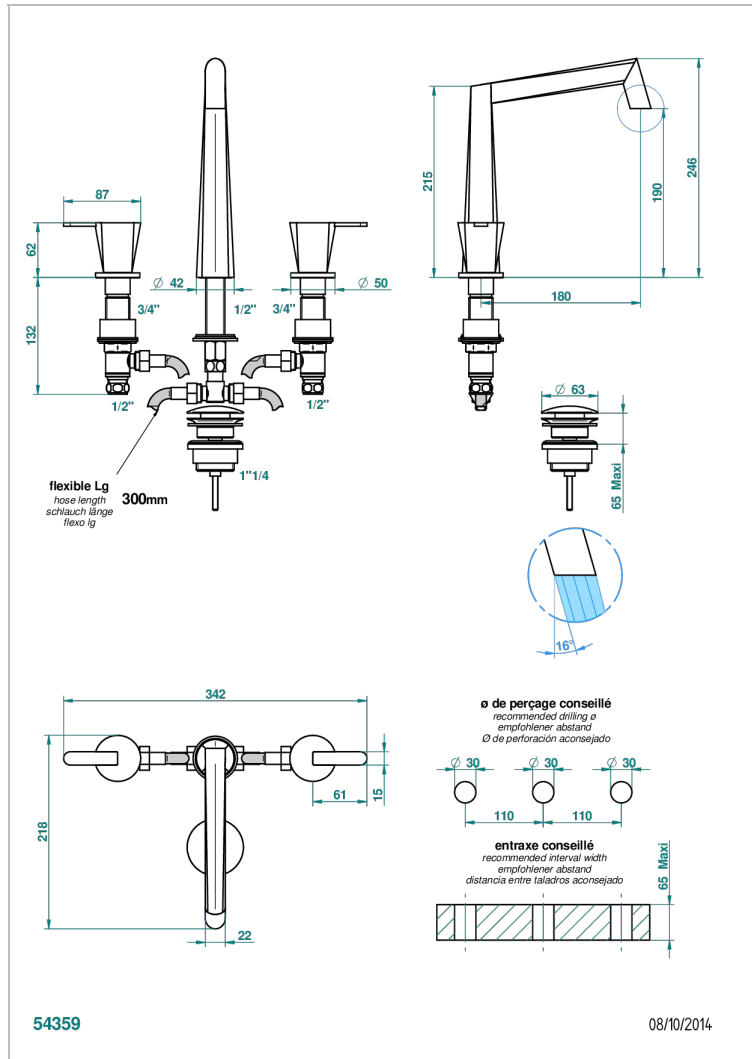

METAMORPHOSE CON MANETAS

G6B-151

Batería americana de lavabo 1/2" con vaciador

CARACTERÍSTICAS

- ACS : 18ACCLY393
- DVGW : DW-6051CN0457
- NF : NF EN 200 - IA - Chrome
- SVGW-SSIGE : 1901-6813

ESPECIFICACIONES TÉCNICAS

- Recommandé : 3 bars (max. 5 bars) - Advised : 43,5 psi (max. 72 psi)
- 8,3 l/min à 3 bars (2.2 gpm at 43.5 psi)

ESTÁNDAR

ACABADOS DISPONIBLES

Bronce claro - D01
Cerámica negra mate - D30
Cobre viejo mate - H07
Cromo - A02
Cromo mate - C02
Dorado - F01