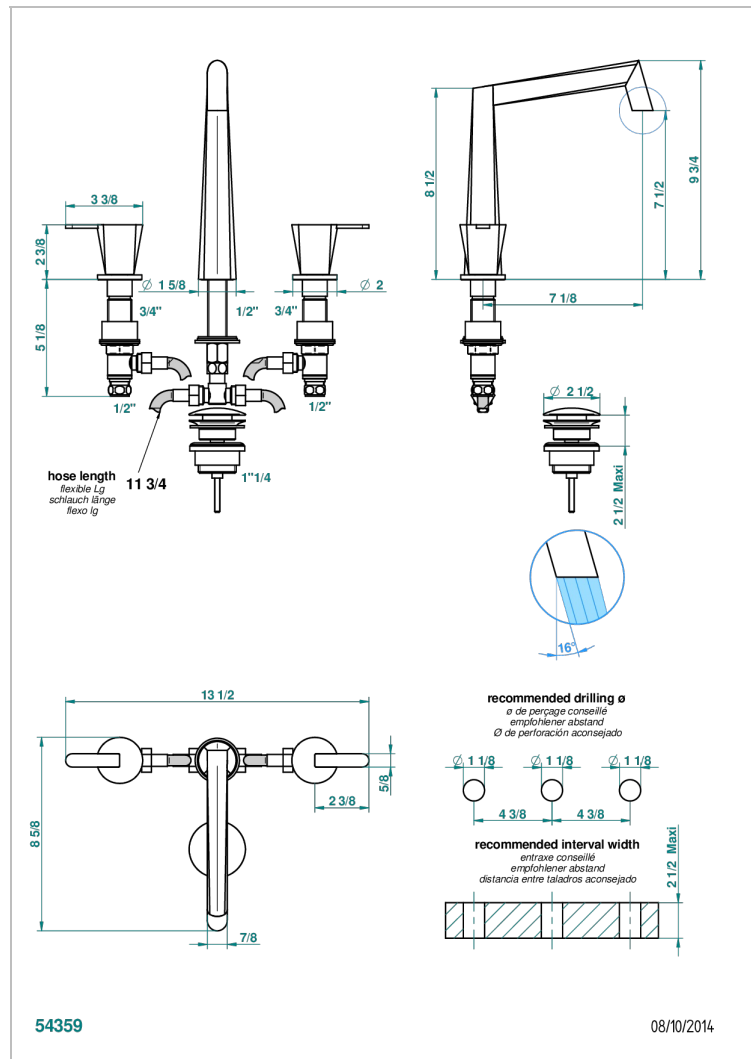

# METAMORPHOSE A MANETTES

G6B-151

Mélangeur de lavabo 3 trous avec vidage

## CARACTÉRISTIQUES

- Laiton sans plomb
- Têtes à disques céramique 1/2" 1/4 tour
- Aérateur-mousseur
- Fourni avec vidage clic clac 1 1/4"
- ACS : 18ACCLY393
- DVGW : DW-6051CN0457
- NF : NF EN 200 - IA - Chrome
- SVGW-SSIGE : 1901-6813