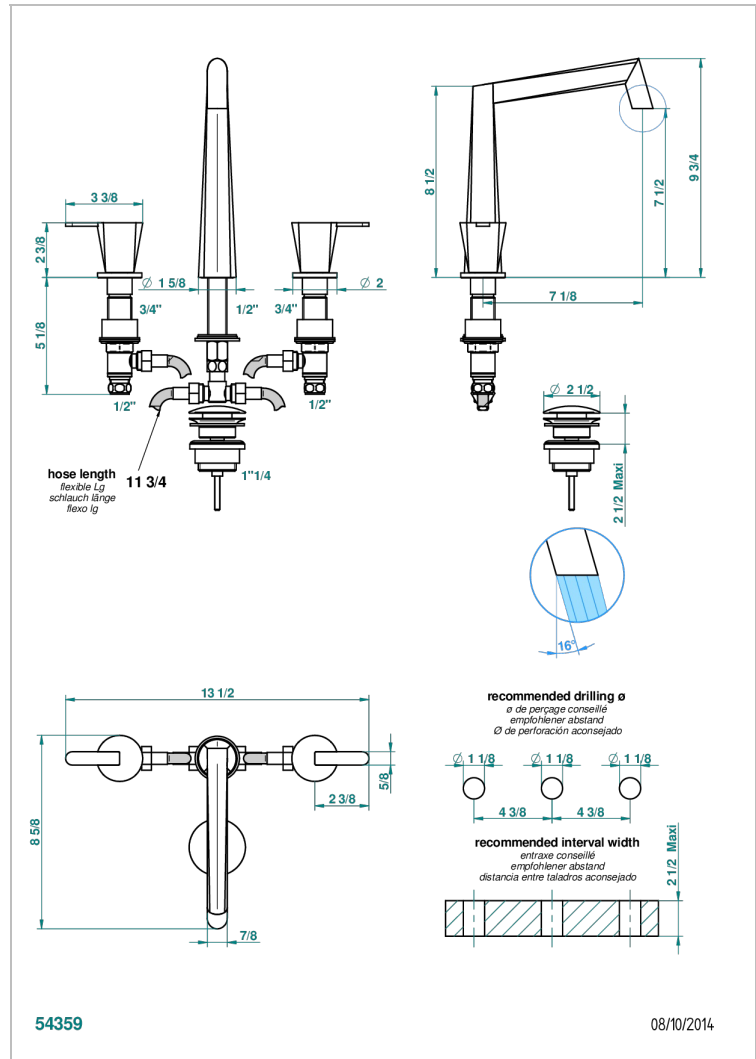

METAMORPHOSE CON MANETAS

G6B-151

Batería americana de lavabo 1/2" con vaciador

CARACTERÍSTICAS

- ACS : 18ACCLY393
- DVGW : DW-6051CN0457
- NF : NF EN 200 - IA - Chrome
- SVGW-SSIGE : 1901-6813

ESPECIFICACIONES TÉCNICAS

- Recommandé : 3 bars (max. 5 bars) - Advised : 43,5 psi (max. 72 psi)
- 8,3 l/min à 3 bars (2.2 gpm at 43.5 psi)

ESTÁNDAR

ACABADOS DISPONIBLES

Bronce claro - D01
Cerámica negra mate - D30
Cobre viejo mate - H07
Cromo - A02
Cromo mate - C02
Dorado - F01