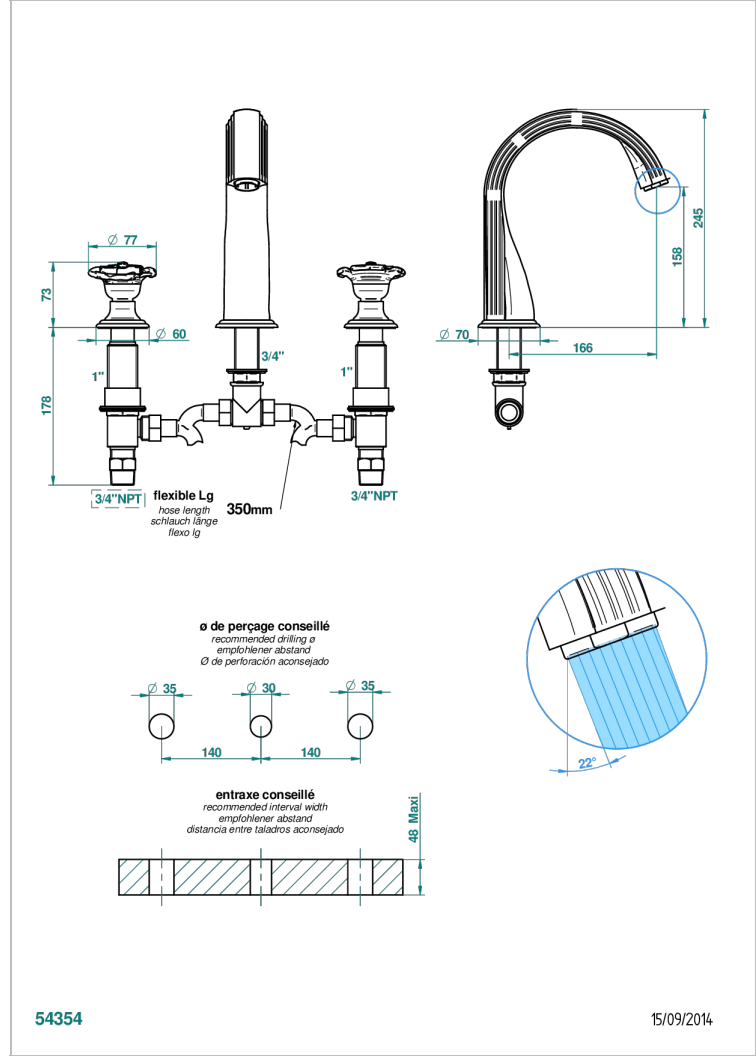

Mélangeur de bain simple sur gorge avec bec super goliath - standard américain -

CARACTERÍSTICAS

- Rose
- Mélangeur de bain simple sur gorge avec bec super goliath - standard américain -

ESPECIFICACIONES TÉCNICAS

- Recommandé : 3 bars (max. 5 bars) - Advised : 43,5 psi (max. 72 psi)
- Bec : 35 l/min à 3 bars
- Spout : 9.26 gpm at 43.5 psi

ACABADOS DISPONIBLES

Cerámica negra mate - D30
 Cromo - A02
 Cromo / dorado - G02
 Cromo mate - C02
 Dorado - F01
 Dorado mate - F07