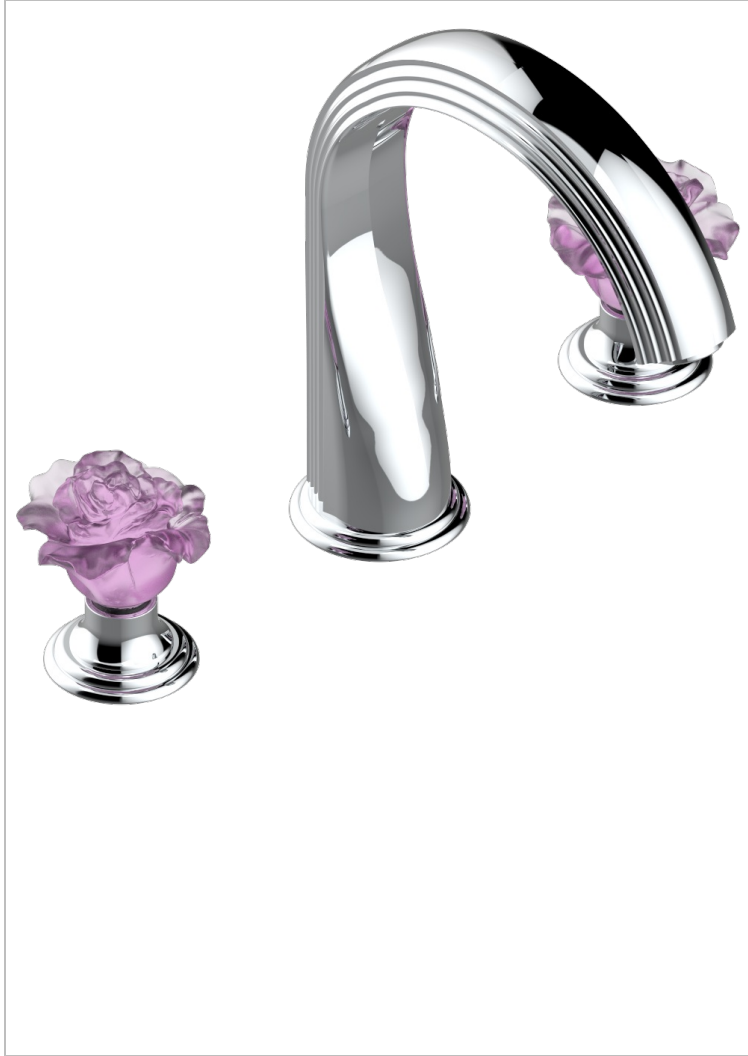

Mélangeur de bain simple sur gorge avec bec super goliath - standard américain -

CARACTERÍSTICAS

- Rose
- Mélangeur de bain simple sur gorge avec bec super goliath - standard américain -

ESPECIFICACIONES TÉCNICAS

- Recommandé : 3 bars (max. 5 bars) - Advised : 43,5 psi (max. 72 psi)
- Bec : 35 l/min à 3 bars
- Spout : 9.26 gpm at 43.5 psi

ACABADOS DISPONIBLES

Cerámica negra mate - D30
 Cromo - A02
 Cromo / dorado - G02
 Cromo mate - C02
 Dorado - F01
 Dorado mate - F07

Dorado pálido mate (sin barniz) - F31
 Níquel - B01
 Níquel mate - C01
 Níquel viejo - H28
 Pvd blush - H62
 Pvd blush mate - H60

Pvd color latón - H49
 Pvd color latón mate - H50
 Pvd color níquel - H55
 Pvd color níquel mate - H56
 Pvd color oro - H52
 Pvd color oro mate - H53