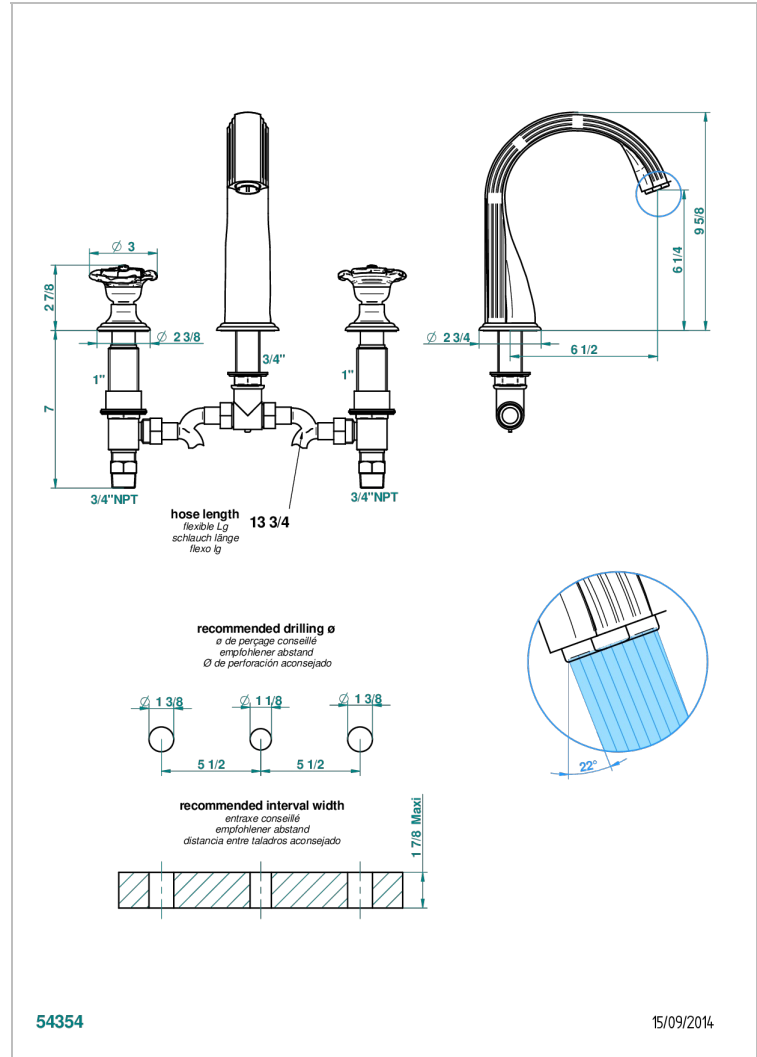

Mélangeur de bain simple sur gorge avec bec super goliath - standard américain -

CARACTÉRISTIQUES

- Laiton sans plomb
- Têtes à disques céramique 3/4" 1/4 tour
- Aérateur-mousseur
- Bec grand modèle
- Raccordements aux standards US

SPÉCIFICATIONS TECHNIQUES

- Recommandé : 3 bars (max. 5 bars) - Advised : 43,5 psi (max. 72 psi)
- Bec : 35 l/min à 3 bars
- Spout : 9.26 gpm at 43.5 psi

FINITIONS DISPONIBLES

Chromé - A02
Chromé / doré - G02
Chromé mat - C02
Doré brillant - F01
Doré mat - F07
Nickel brillant - B01