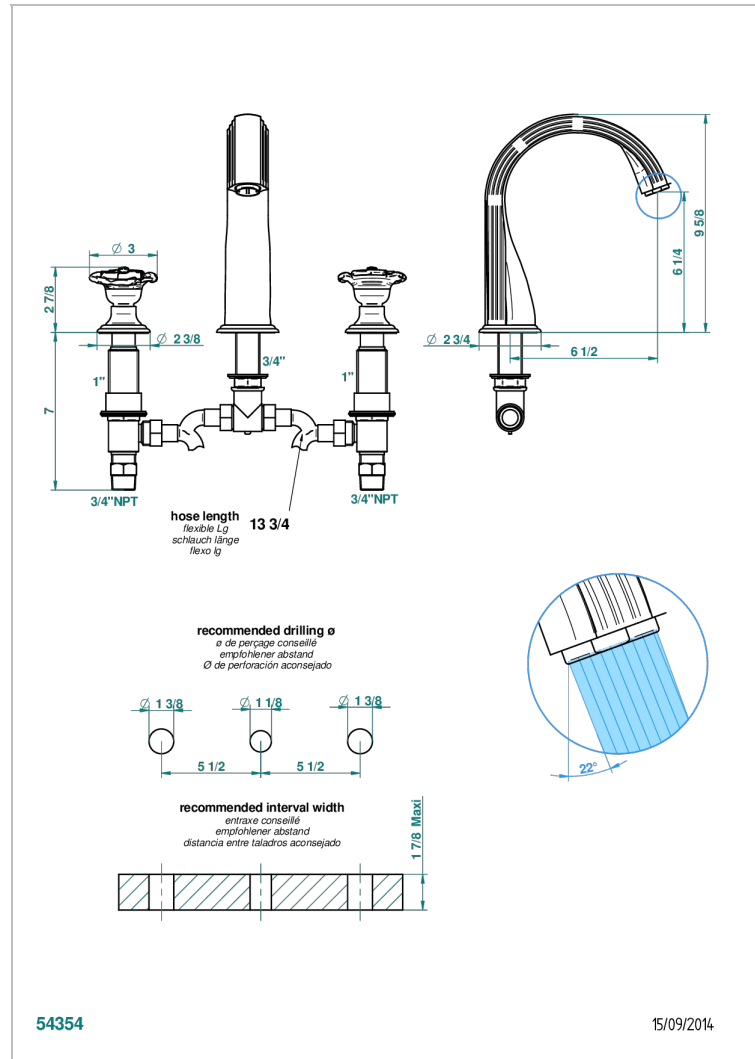

Mélangeur de bain simple sur gorge avec bec super goliath - standard américain -

### CARACTERÍSTICAS

- Rose
- Mélangeur de bain simple sur gorge avec bec super goliath - standard américain -

### ESPECIFICACIONES TÉCNICAS

- Recommandé : 3 bars (max. 5 bars) - Advised : 43,5 psi (max. 72 psi)
- Bec : 35 l/min à 3 bars
- Spout : 9.26 gpm at 43.5 psi