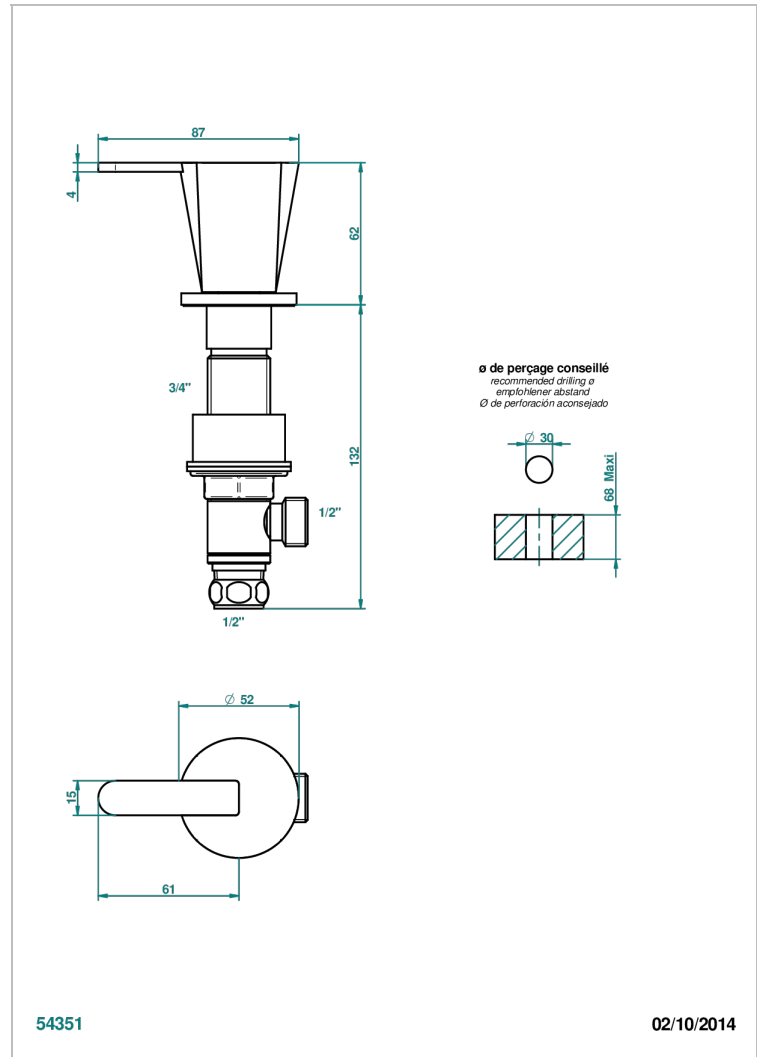

METAMORPHOSE, CERAMICA NEGRA

G6D-35/H

Llave de paso sobre encimera 1/2"- caliente

THG[®]
PARIS

CARACTERÍSTICAS

- Métamorphose, ceràmica negra
- Llave de paso sobre encimera 1/2"- caliente

ACABADOS DISPONIBLES