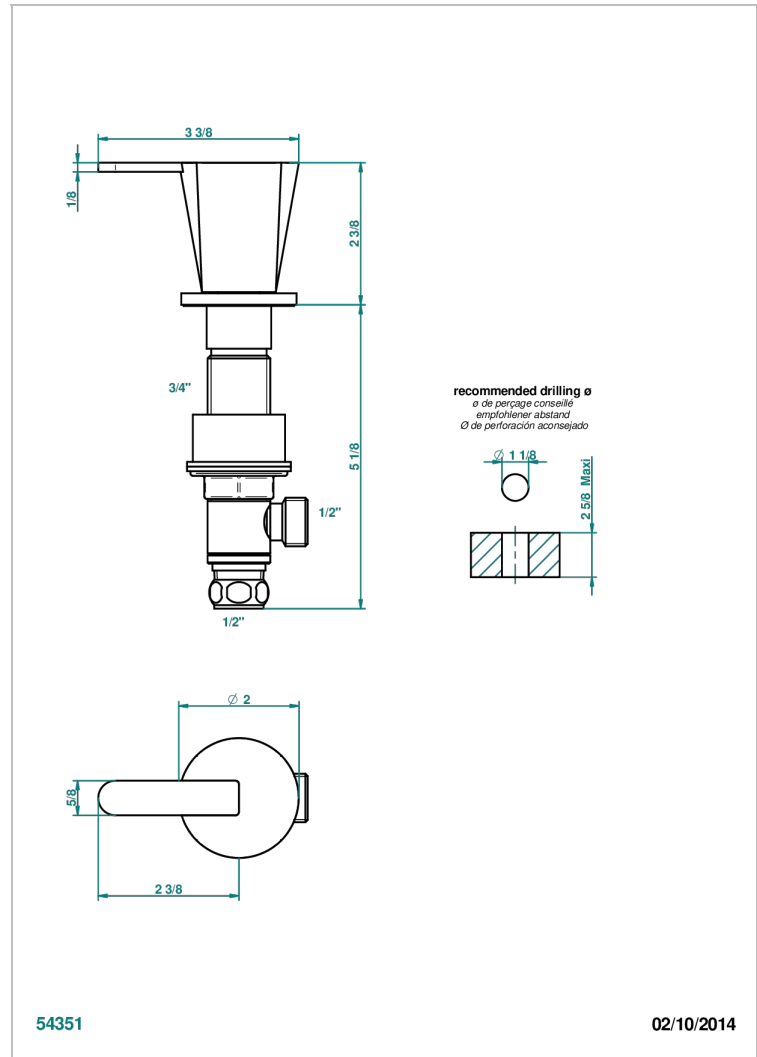

METAMORPHOSE, CERAMICA NEGRA

G6D-35/H

Llave de paso sobre encimera 1/2"- caliente

THG[®]
PARIS

CARACTERÍSTICAS

- Métamorphose, ceràmica negra
- Llave de paso sobre encimera 1/2"- caliente

ACABADOS DISPONIBLES