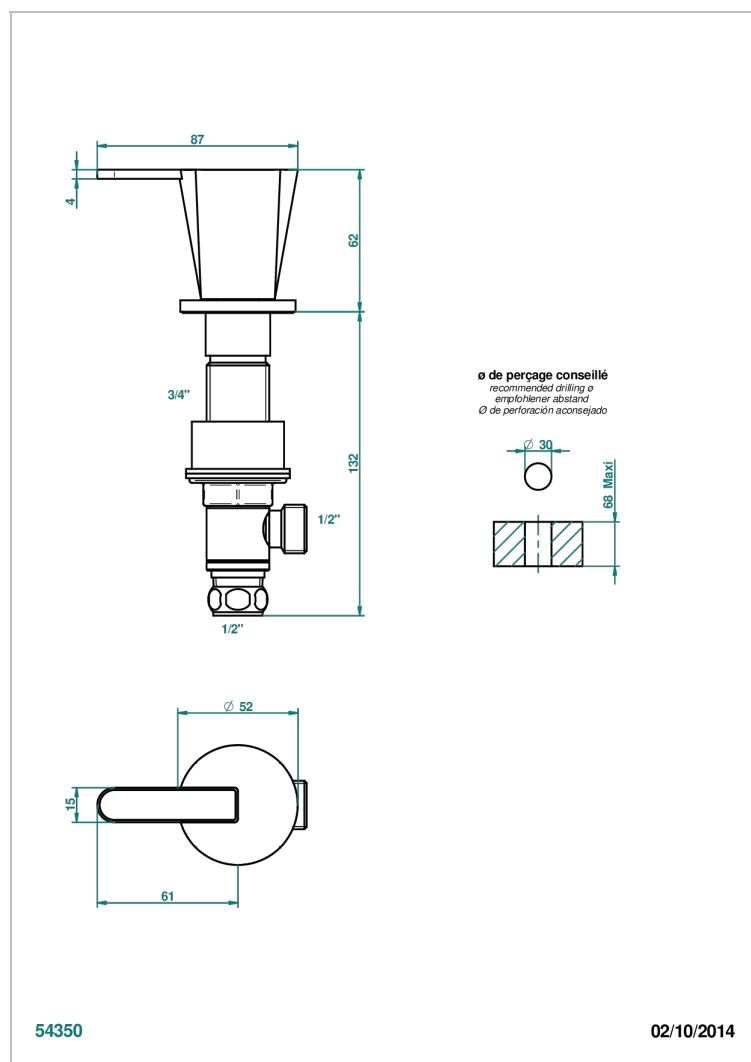

METAMORPHOSE, CARBONO

G6C-35/H

Llave de paso sobre encimera 1/2"- caliente

THG[®]
PARIS

54350

02/10/2014

CARACTERÍSTICAS

- Métamorphose, carbono
- Llave de paso sobre encimera 1/2"- caliente