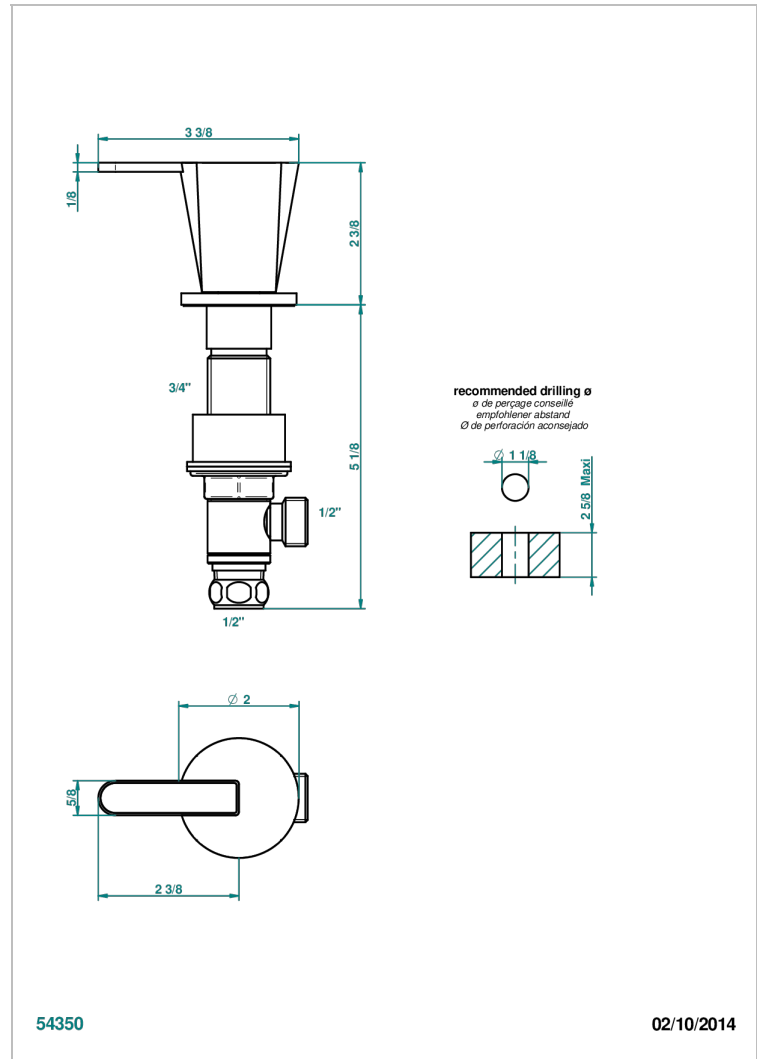

METAMORPHOSE, CARBONO

G6C-35/H

Llave de paso sobre encimera 1/2"- caliente

THG[®]
PARIS

CARACTERÍSTICAS

- Métamorphose, carbono
- Llave de paso sobre encimera 1/2"- caliente

ACABADOS DISPONIBLES

Bronce claro - D01
Cerámica negra mate - D30
Cobre viejo mate - H07
Cromo - A02
Cromo mate - C02
Dorado - F01