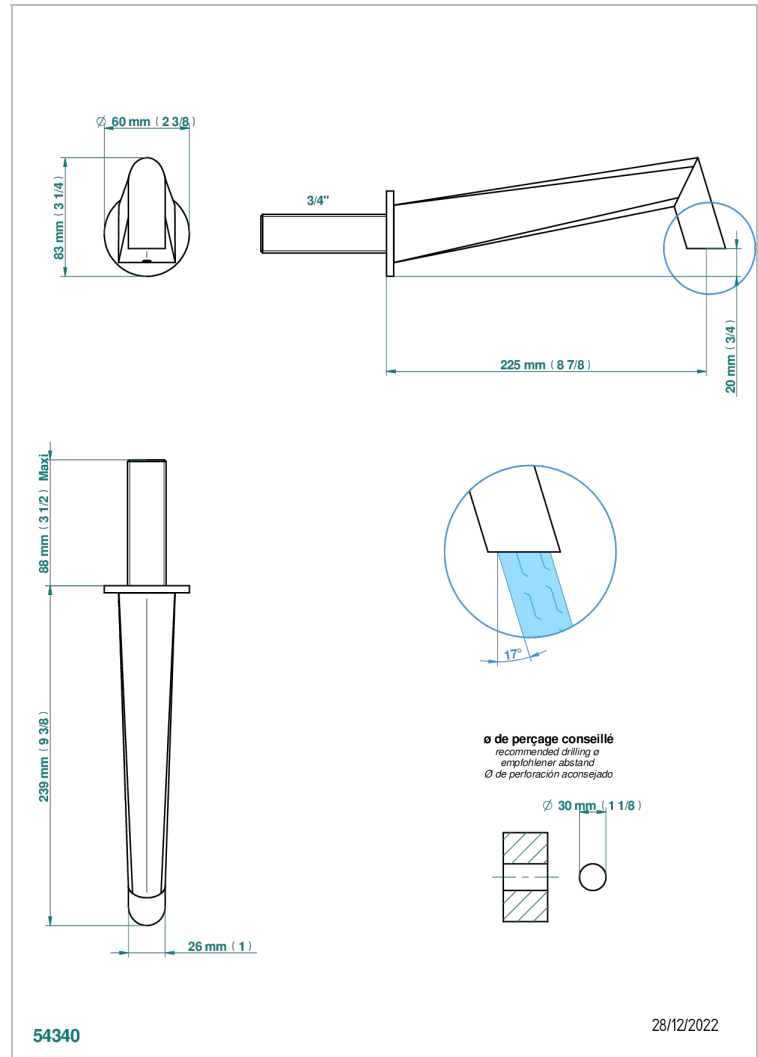

NEW ISLAND

U5N-42SGB

Wall mounted bath spout, without T junction

THG
PARIS

CARACTERÍSTICAS

- New Island
- Wall mounted bath spout, without T junction

ACABADOS DISPONIBLES

Bronce claro - D01
Cerámica negra mate - D30
Cromo - A02
Cromo mate - C02
Dorado - F01
Dorado mate - F07

Dorado pálido mate (sin barniz) - F31
Níquel - B01
Níquel mate - C01
Níquel viejo - H28
Pvd blush - H62
Pvd blush mate - H60

Pvd color latón - H49
Pvd color latón mate - H50
Pvd color níquel - H55
Pvd color níquel mate - H56
Pvd color oro - H52
Pvd color oro mate - H53