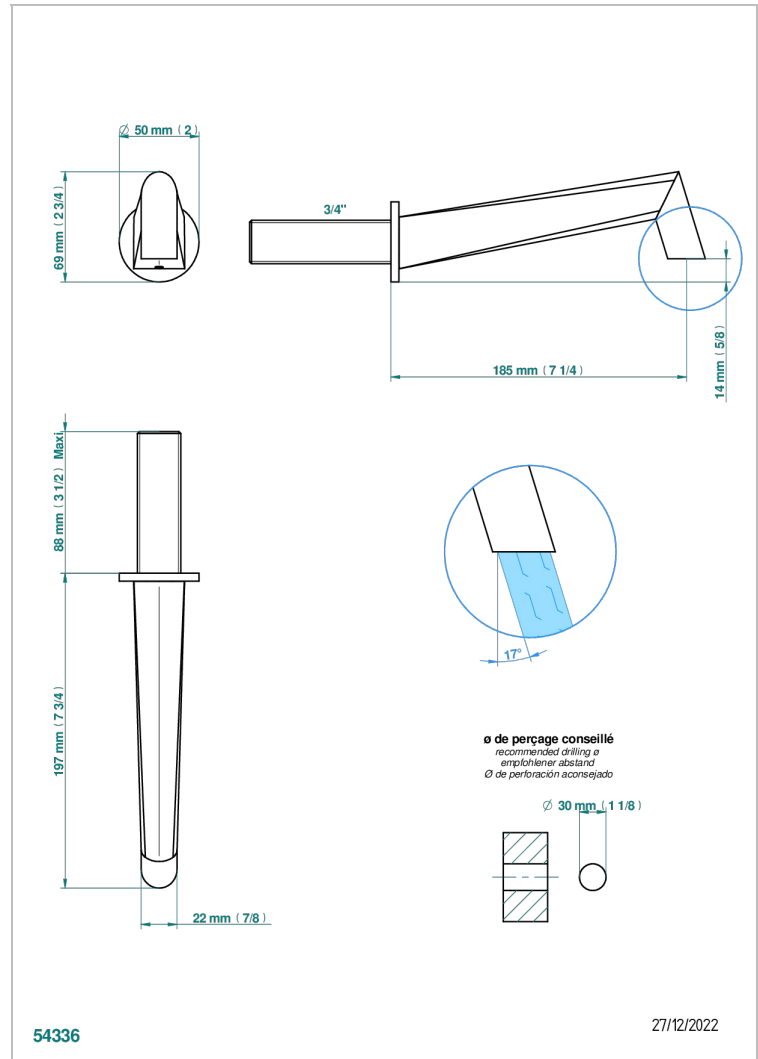

# NEW ISLAND

U5N-43GB

Bec de lavabo mural 3/4 sans té - bec goliath

THG<sup>®</sup>  
PARIS

## CARACTÉRISTIQUES

- New Island
- Bec de lavabo mural 3/4 sans té - bec goliath