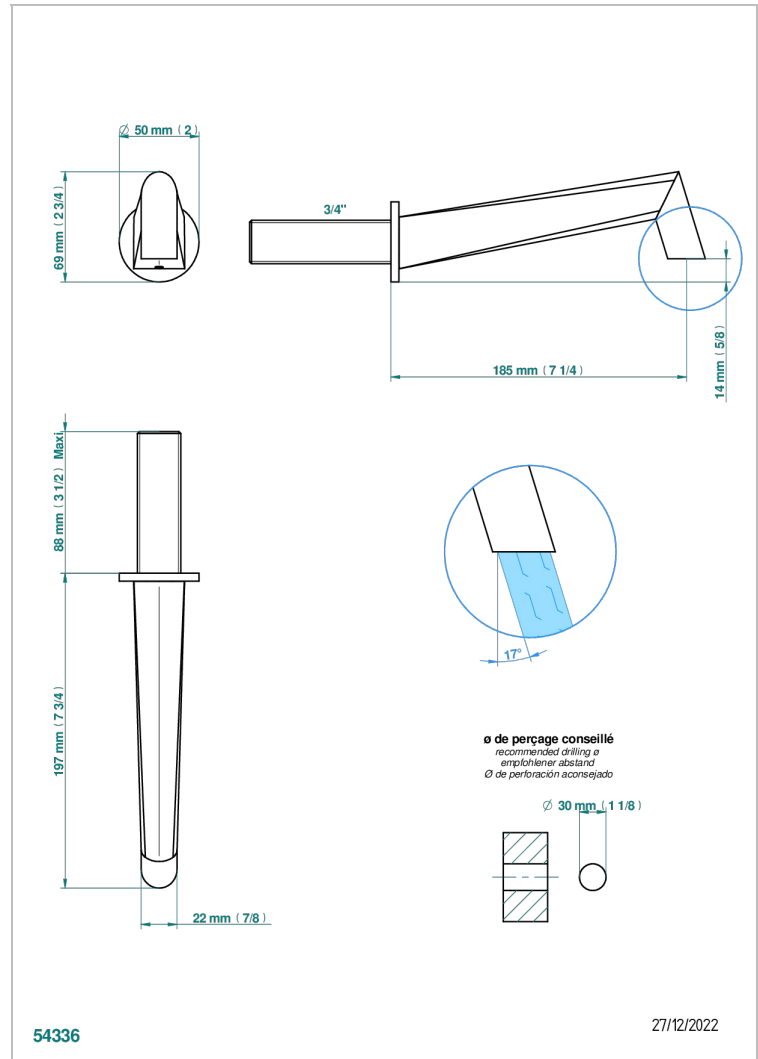

NEW ISLAND

U5N-43GB

Bec de lavabo mural 3/4 sans té - bec goliath

THG[®]
PARIS

CARACTÉRISTIQUES

- New Island
- Bec de lavabo mural 3/4 sans té - bec goliath

SPECIFICATIONS TECHNIQUES

- Recommandé : 3 bars (max. 5 bars) - Advised : 43,5 psi (max. 72 psi)
- 8,3 l/min à 3 bars (2.2 gpm at 43.5 psi)

FINITIONS DISPONIBLES

Bronze clair - D01
Chromé - A02
Chromé mat - C02
Doré brillant - F01
Doré mat - F07
Nickel brillant - B01

Nickel mat - C01
Noir mat céramique - D30
Or pâle mat - F31
Pvd blush - H62
Pvd blush mat - H60
Pvd couleur bronze brown - F33