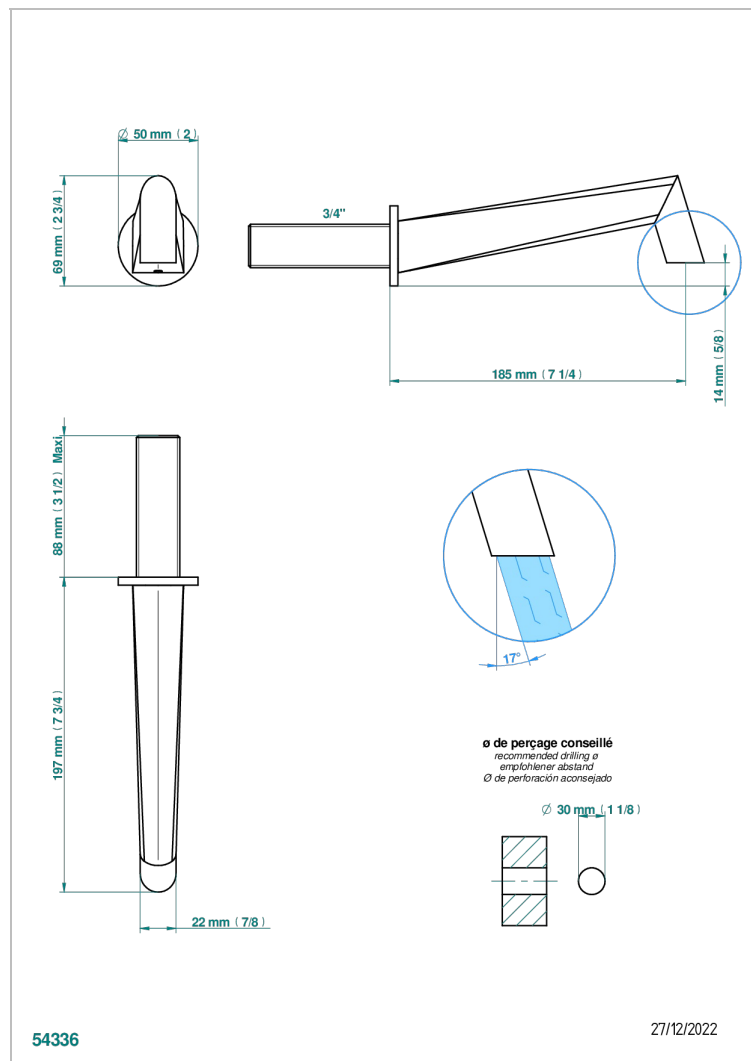

МЕТАМОРФОЗЕ С БЕЛОЙ КЕРАМИКОЙ

G6E-43GB

Настенный кран для раковины среднего размера без Т-образного фиксатора

THG[®]
PARIS

ХАРАКТЕРИСТИКИ

- Metamorphose с белой керамикой
- Настенный кран для раковины среднего размера без Т-образного фиксатора

ТЕХНИЧЕСКИЕ ХАРАКТЕРИСТИКИ

- Recommandé : 3 bars (max. 5 bars) - Advised : 43,5 psi (max. 72 psi)
- 8,3 l/min à 3 bars (2.2 gpm at 43.5 psi)

ДОСТУПНЫЕ ВАРИАНТЫ ПОКРЫТИЙ

Black ceram - D30
Blush PVD - H62
Graphite PVD - H64
Matt Umber PVD - H67
Matt blush PVD - H60
Matt graphite PVD - H65