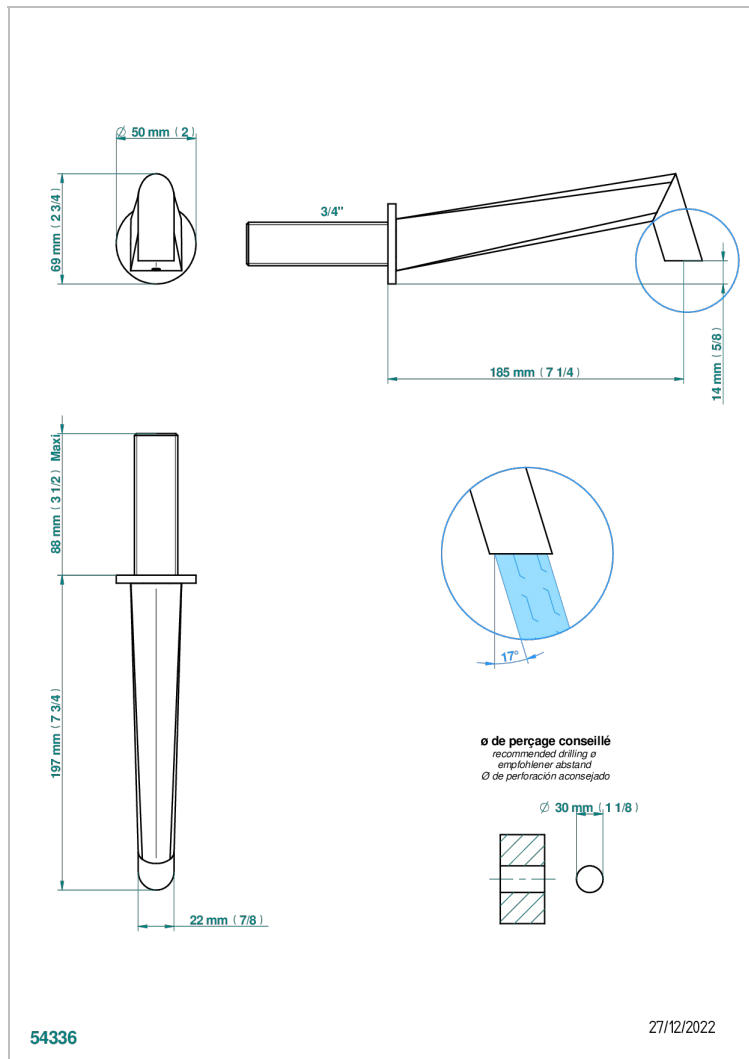

# METAMORPHOSE WHITE CERAMIC

G6E-43GB

无T型管入墙式台盆喷嘴 - 大号

THG<sup>®</sup>  
PARIS

## 特色

- Métamorphose White Ceramic
- 无T型管入墙式台盆喷嘴 - 大号