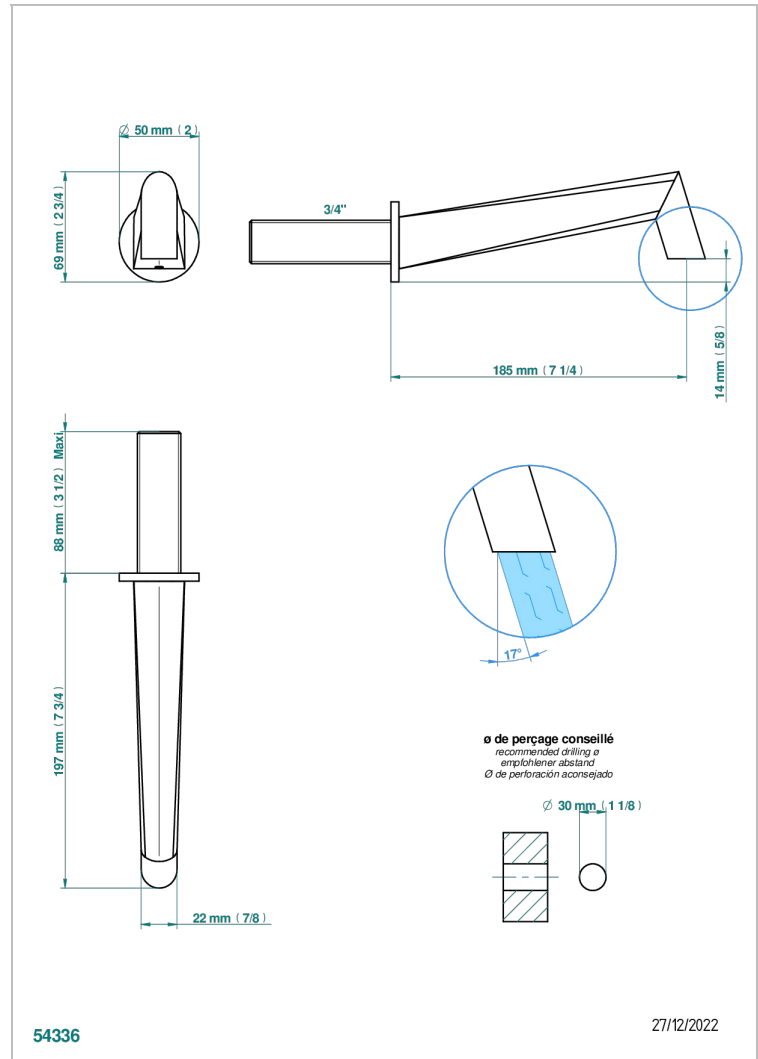

METAMORPHOSE CERAMIQUE NOIRE

G6D-43GB

Bec de lavabo mural 3/4 sans té - bec goliath

THG[®]
PARIS

CARACTÉRISTIQUES

- Métamorphose Céramique noire
- Bec de lavabo mural 3/4 sans té - bec goliath

SPECIFICATIONS TECHNIQUES

- Recommandé : 3 bars (max. 5 bars) - Advised : 43,5 psi (max. 72 psi)
- 8,3 l/min à 3 bars (2.2 gpm at 43.5 psi)

FINITIONS DISPONIBLES

Bronze clair - D01
Chromé - A02
Chromé mat - C02
Doré brillant - F01
Doré mat - F07
Nickel brillant - B01