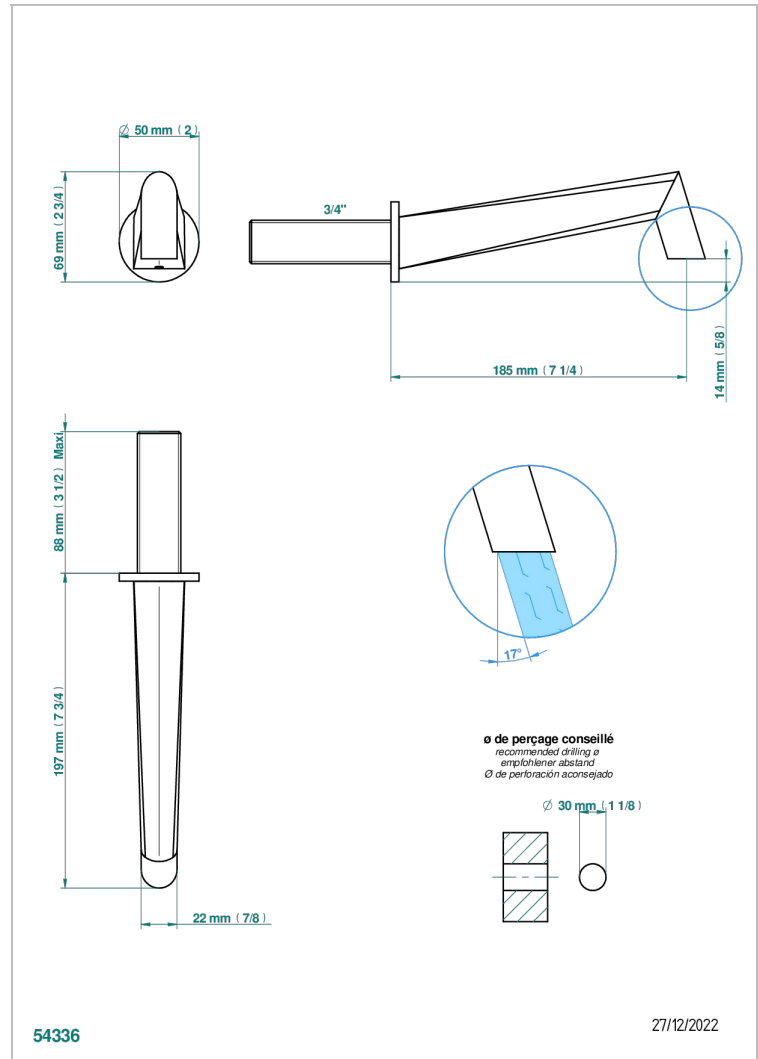

# METAMORPHOSE CERAMIQUE NOIRE

G6D-43GB

Bec de lavabo mural 3/4 sans té - bec goliath

THG<sup>®</sup>  
PARIS

## CARACTÉRISTIQUES

- Métamorphose Céramique noire
- Bec de lavabo mural 3/4 sans té - bec goliath