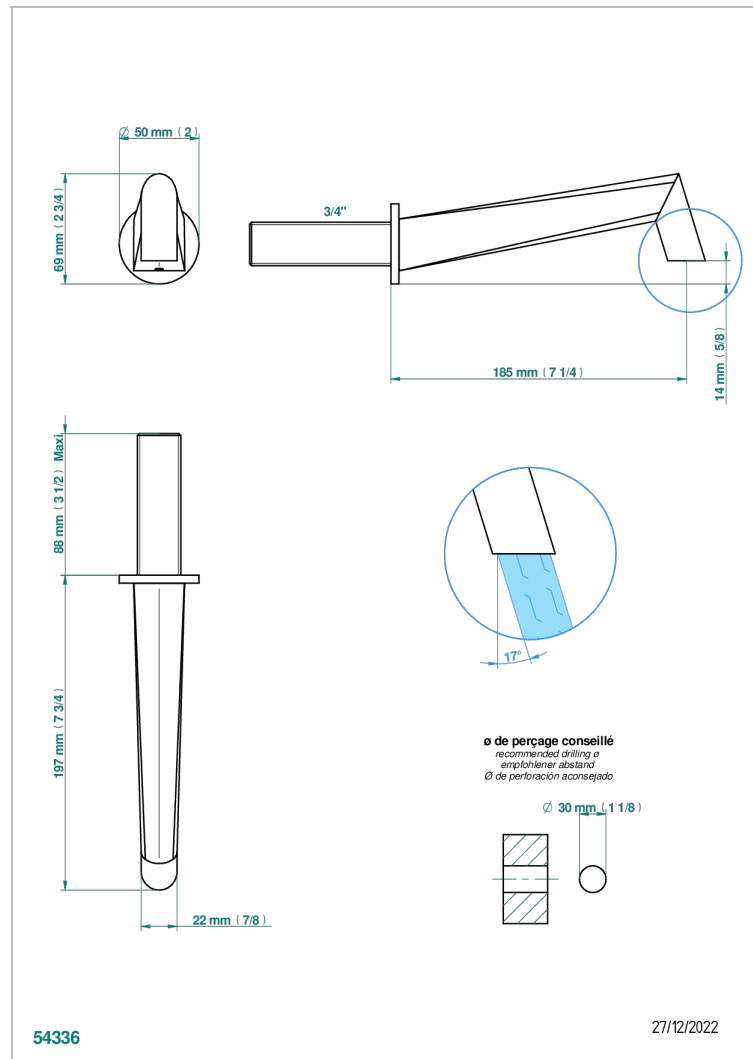

МЕТАМОРФОЗЕ С ЧЕРНОЙ КЕРАМИКОЙ

G6D-43GB

Настенный кран для раковины среднего размера без Т-образного фиксатора

THG[®]
PARIS

ХАРАКТЕРИСТИКИ

- Metamorphose с чёрной керамикой
- Настенный кран для раковины среднего размера без Т-образного фиксатора

ТЕХНИЧЕСКИЕ ХАРАКТЕРИСТИКИ

- Recommandé : 3 bars (max. 5 bars) - Advised : 43,5 psi (max. 72 psi)
- 8,3 l/min à 3 bars (2.2 gpm at 43.5 psi)

ДОСТУПНЫЕ ВАРИАНТЫ ПОКРЫТИЙ

Black ceram - D30
Blush PVD - H62
Graphite PVD - H64
Matt Umber PVD - H67
Matt blush PVD - H60
Matt graphite PVD - H65