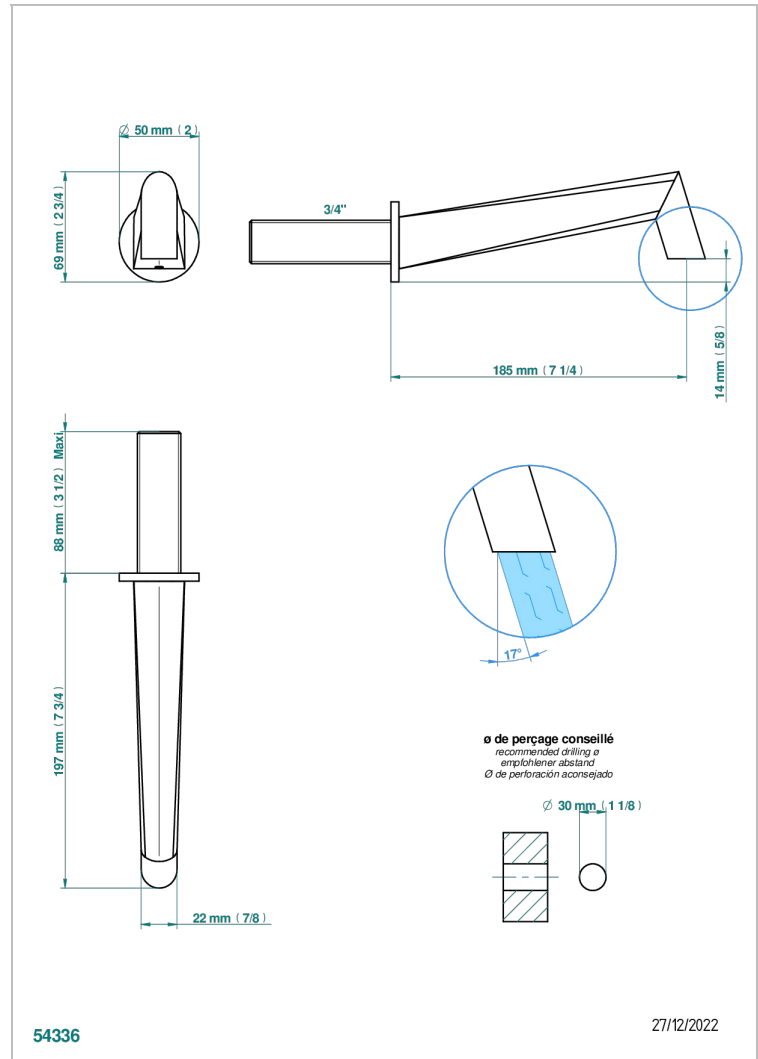

METAMORPHOSE CERAMIQUE NOIRE

G6D-43GB

Bec de lavabo mural 3/4 sans té - bec goliath

THG[®]
PARIS

CARACTÉRISTIQUES

- Métamorphose Céramique noire
- Bec de lavabo mural 3/4 sans té - bec goliath

SPÉCIFICATIONS TECHNIQUES

- Recommandé : 3 bars (max. 5 bars) - Advised : 43,5 psi (max. 72 psi)
- 8,3 l/min à 3 bars (2.2 gpm at 43.5 psi)

FINITIONS DISPONIBLES

Bronze clair - D01
Chromé - A02
Chromé mat - C02
Doré brillant - F01
Doré mat - F07
Nickel brillant - B01