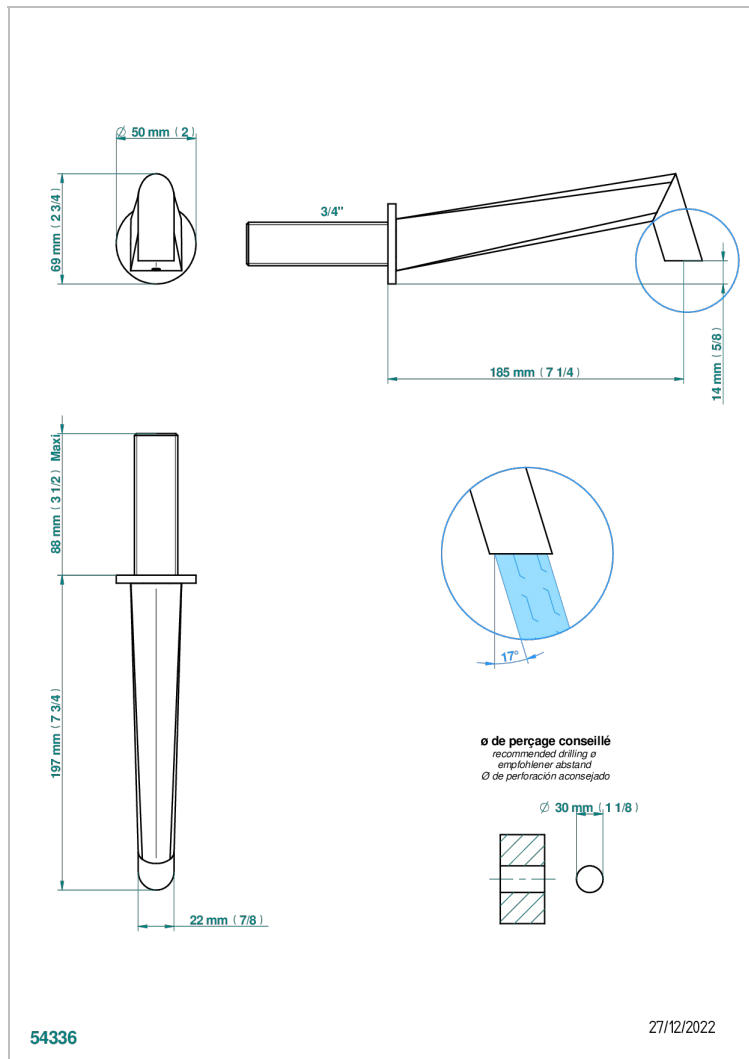

METAMORPHOSE BLACK CERAMIC

G6D-43GB

无T型管入墙式台盆喷嘴 - 大号

THG[®]
PARIS

特色

- Métamorphose Black Ceramic
- 无T型管入墙式台盆喷嘴 - 大号

技术特征

- Recommandé : 3 bars (max. 5 bars) - Advised : 43,5 psi (max. 72 psi)
- 8,3 l/min à 3 bars (2.2 gpm at 43.5 psi)