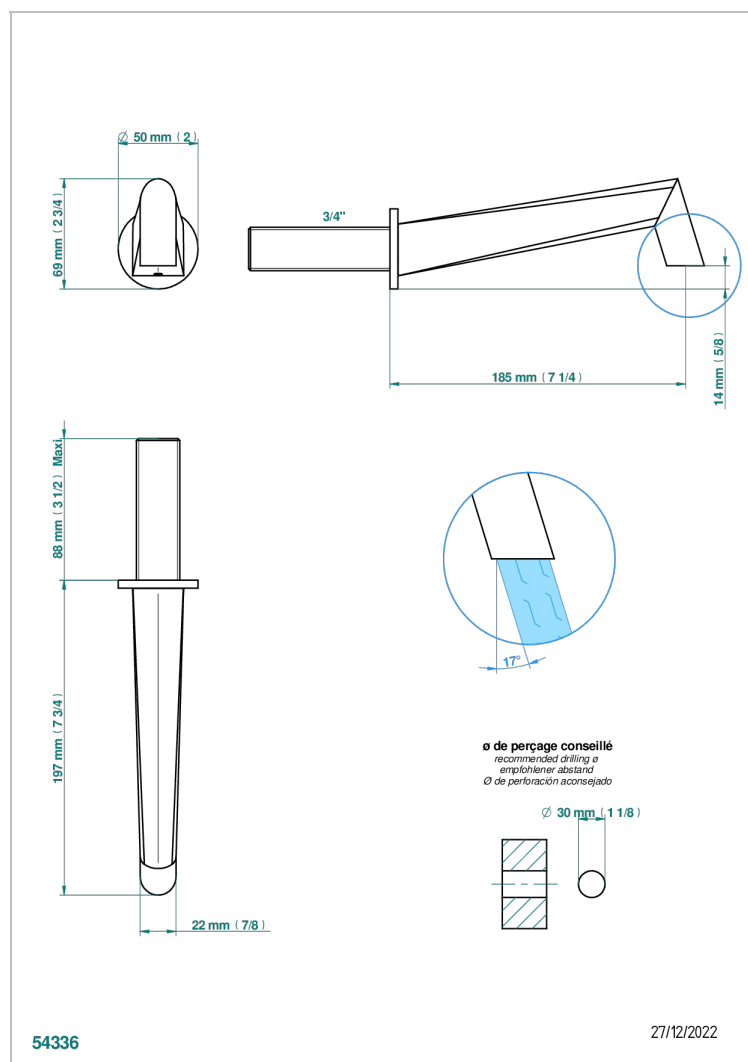

METAMORPHOSE CARBONE

G6C-43GB

Bec de lavabo mural 3/4 sans té - bec goliath

THG[®]
PARIS

CARACTÉRISTIQUES

- Métamorphose Carbone
- Bec de lavabo mural 3/4 sans té - bec goliath

SPECIFICATIONS TECHNIQUES

- Recommandé : 3 bars (max. 5 bars) - Advised : 43,5 psi (max. 72 psi)
- 8,3 l/min à 3 bars (2.2 gpm at 43.5 psi)