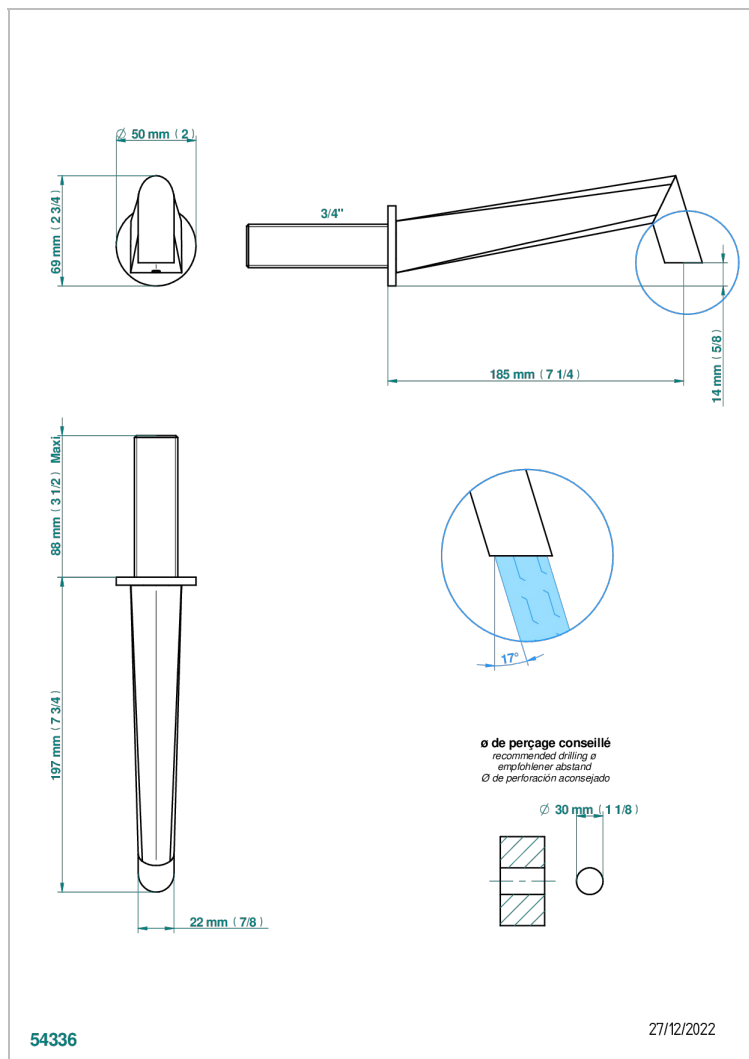

МЕТАМОРФОЗЕ С УГЛЕРОДНЫМ ВОЛОКНОМ

G6C-43GB

Настенный кран для раковины среднего размера без T-образного фиксатора

THG[®]
PARIS

ХАРАКТЕРИСТИКИ

- Metamorphose с углеродным волокном
- Настенный кран для раковины среднего размера без T-образного фиксатора

ТЕХНИЧЕСКИЕ ХАРАКТЕРИСТИКИ

- Recommandé : 3 bars (max. 5 bars) - Advised : 43,5 psi (max. 72 psi)
- 8,3 l/min à 3 bars (2.2 gpm at 43.5 psi)

ДОСТУПНЫЕ ВАРИАНТЫ ПОКРЫТИЙ

Black ceram - D30
Blush PVD - H62
Graphite PVD - H64
Matt Umber PVD - H67
Matt blush PVD - H60
Matt graphite PVD - H65