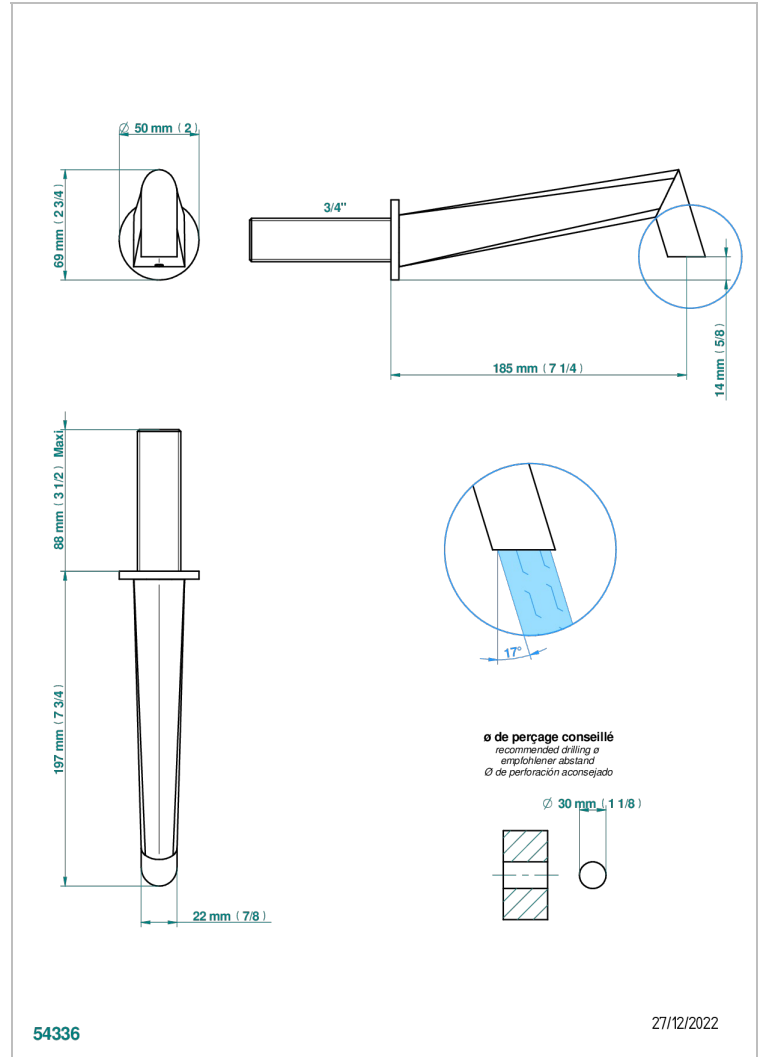

METAMORPHOSE CARBONE

G6C-43GB

Bec de lavabo mural 3/4 sans té - bec goliath

THG[®]
PARIS

CARACTÉRISTIQUES

- Métamorphose Carbone
- Bec de lavabo mural 3/4 sans té - bec goliath

SPÉCIFICATIONS TECHNIQUES

- Recommandé : 3 bars (max. 5 bars) - Advised : 43,5 psi (max. 72 psi)
- 8,3 l/min à 3 bars (2.2 gpm at 43.5 psi)

Vieux cuivre rouge mat - H07
Vieux nickel - H28