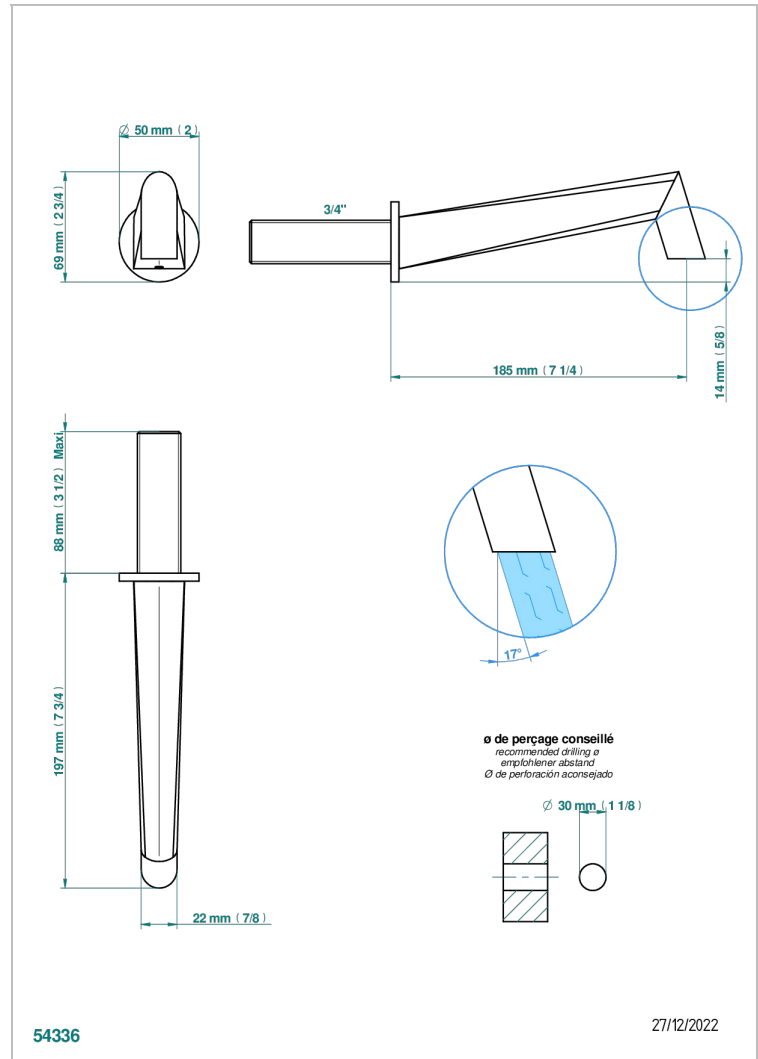

METAMORPHOSE

G6A-43GB

Bec de lavabo mural 3/4 sans té - bec goliath

THG[®]
PARIS

CARACTÉRISTIQUES

- Métamorphose
- Bec de lavabo mural 3/4 sans té - bec goliath

SPÉCIFICATIONS TECHNIQUES

- Recommandé : 3 bars (max. 5 bars) - Advised : 43,5 psi (max. 72 psi)
- 8,3 l/min à 3 bars (2.2 gpm at 43.5 psi)

Vieux cuivre rouge mat - H07
Vieux nickel - H28