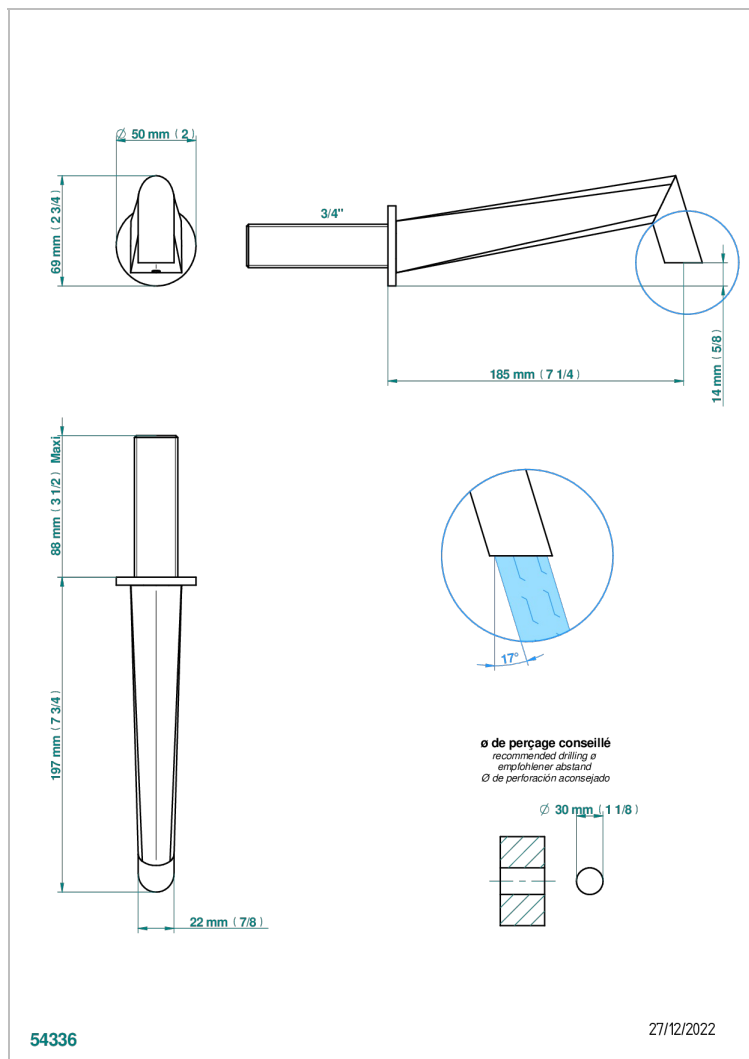

# MONTAIGNE MARBRE BLANC VENUS A MANETTES

G3W-43GB

Bec de lavabo mural 3/4 sans té - bec goliath

## CARACTÉRISTIQUES

- Montaigne marbre blanc Vénus à manettes
- Bec de lavabo mural 3/4 sans té - bec goliath