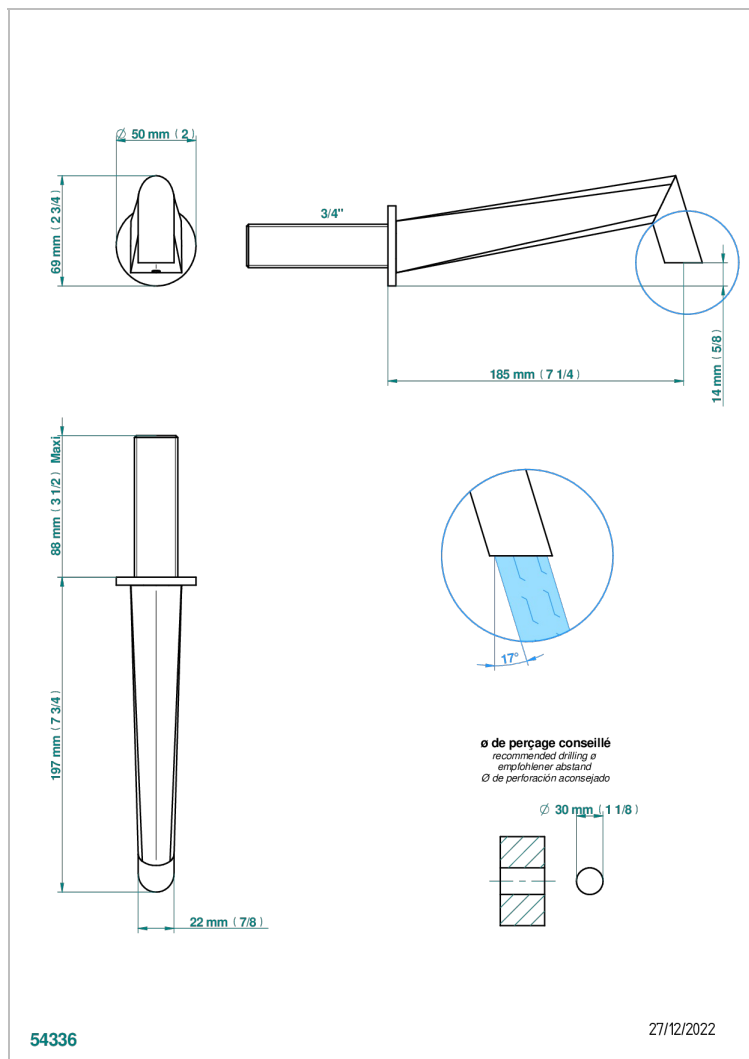

# MONTAIGNE MARBRE BLANC VENUS A MANETTES

THG<sup>®</sup>  
PARIS

G3W-43GB

Bec de lavabo mural 3/4 sans té - bec goliath

## CARACTÉRISTIQUES

- Montaigne marbre blanc Vénus à manettes
- Bec de lavabo mural 3/4 sans té - bec goliath