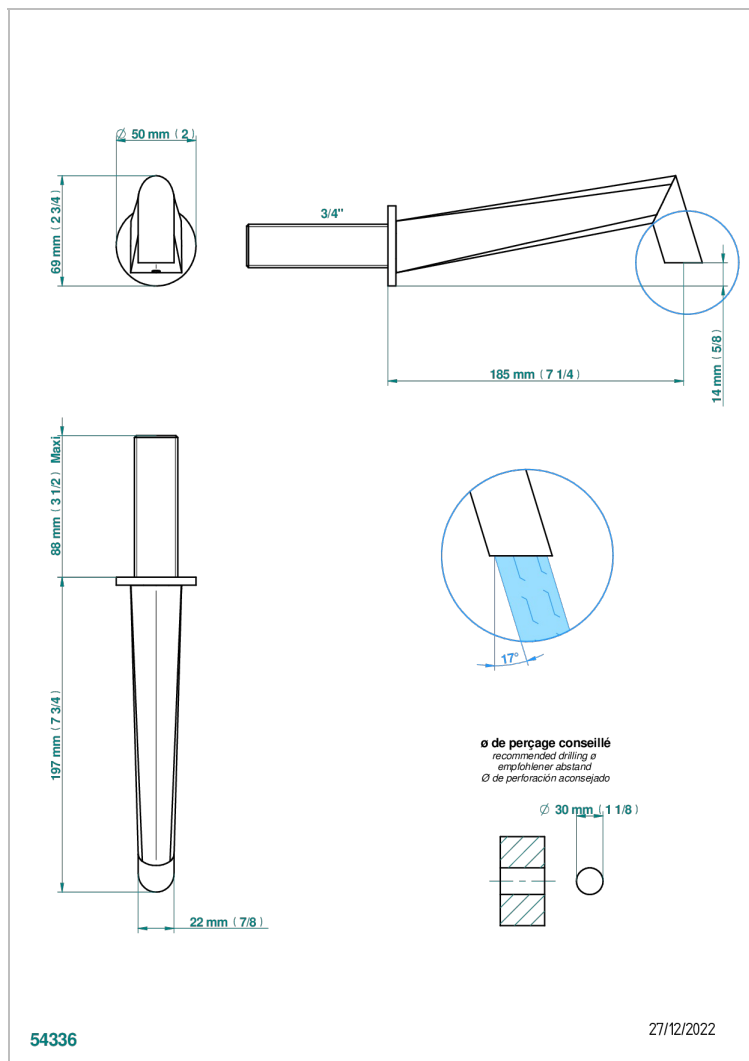

# MONTAIGNE MARBRE BLANC VENUS C РУКОЯТКАМИ

G3W-43GB

Настенный кран для раковины среднего размера без T-образного фиксатора

THG<sup>®</sup>  
PARIS

## ХАРАКТЕРИСТИКИ

- Montaigne marbre blanc Vénus с рукоятками
- Настенный кран для раковины среднего размера без T-образного фиксатора