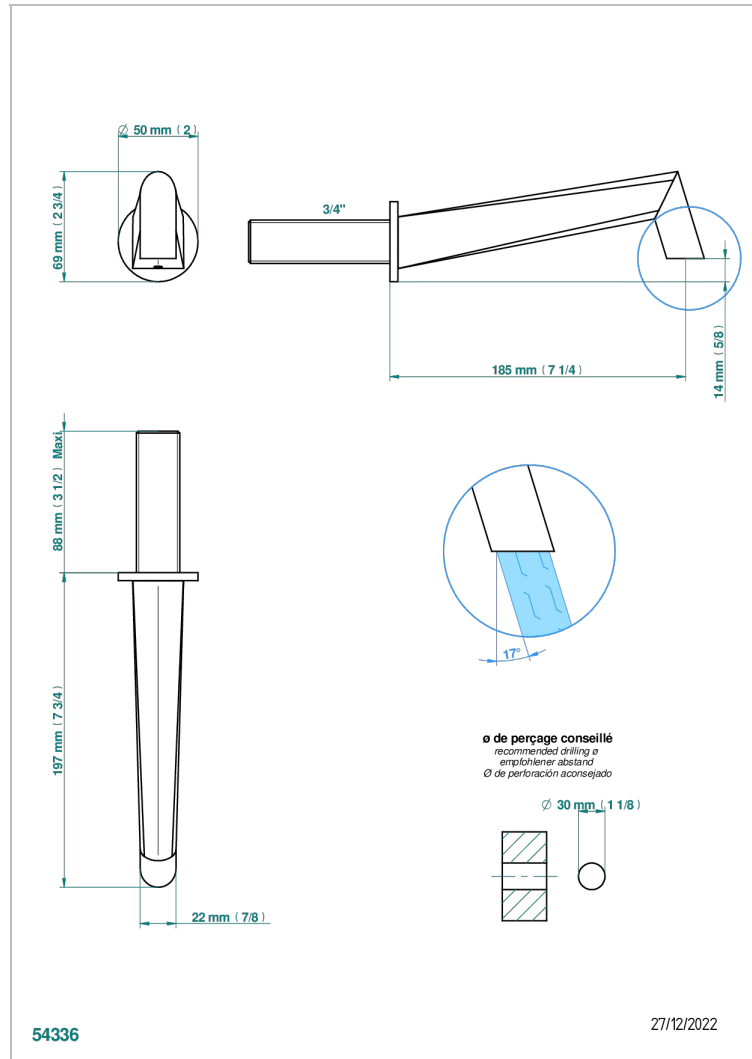

MONTAIGNE VENUS WHITE MARBLE WITH LEVER HANDLES

G3W-43GB

Basin wall spout 3/4 no T junction

CARACTERÍSTICAS

- Montaigne Venus white marble with lever handles
- Basin wall spout 3/4 no T junction

ESPECIFICACIONES TÉCNICAS

- Recommandé : 3 bars (max. 5 bars) - Advised : 43,5 psi (max. 72 psi)
- 8,3 l/min à 3 bars (2.2 gpm at 43.5 psi)

ACABADOS DISPONIBLES

Bronce claro - D01
Cerámica negra mate - D30
Cobre viejo mate - H07
Cromo - A02
Cromo / dorado - G02
Cromo mate - C02