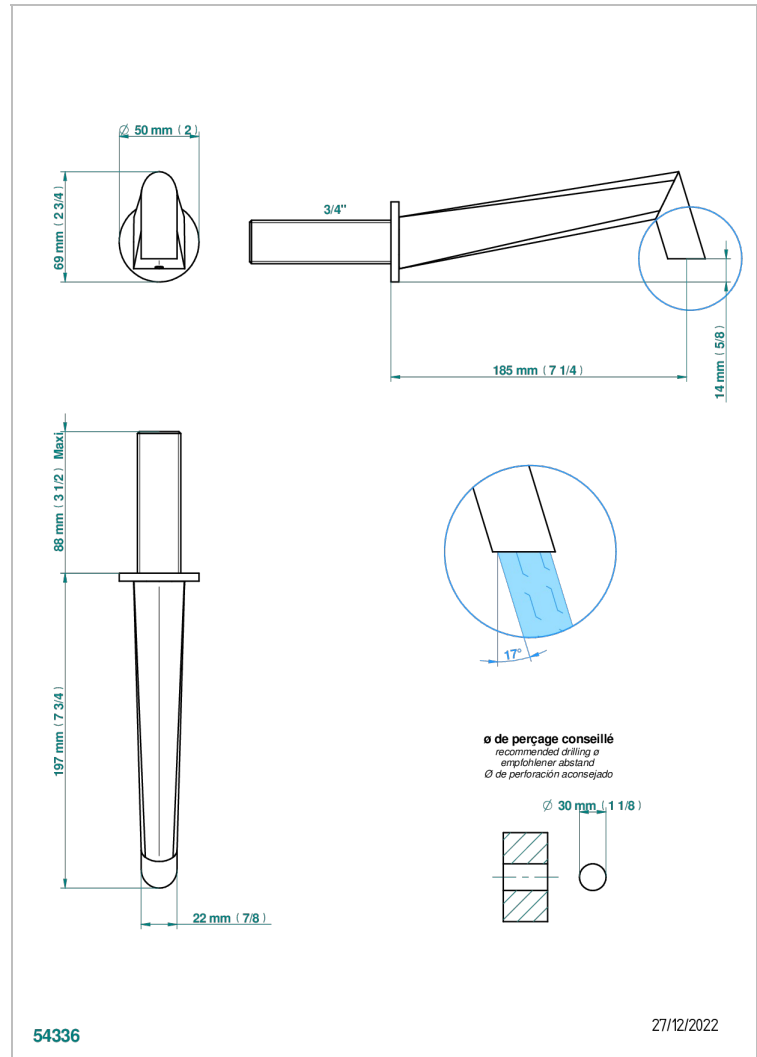

MONTAIGNE MARBRE BLANC VENUS

G3V-43GB

Bec de lavabo mural 3/4 sans té - bec goliath

THG[®]
PARIS

CARACTÉRISTIQUES

- Montaigne marbre blanc Vénus
- Bec de lavabo mural 3/4 sans té - bec goliath

SPECIFICATIONS TECHNIQUES

- Recommandé : 3 bars (max. 5 bars) - Advised : 43,5 psi (max. 72 psi)
- 8,3 l/min à 3 bars (2.2 gpm at 43.5 psi)

FINITIONS DISPONIBLES

Bronze clair - D01
Chromé - A02
Chromé / doré - G02
Chromé mat - C02
Doré brillant - F01
Doré mat - F07