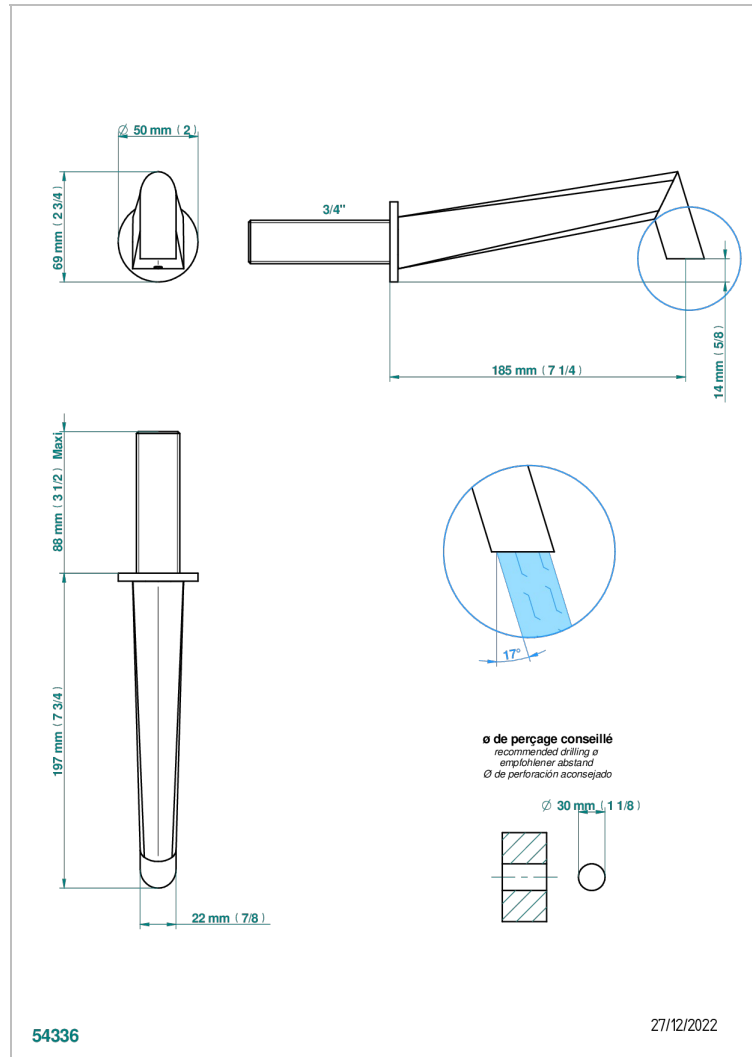

# MONTAIGNE MARBRE BLANC VENUS

G3V-43GB

Настенный кран для раковины среднего размера без T-образного фиксатора

THG<sup>®</sup>  
PARIS

## ХАРАКТЕРИСТИКИ

- Montaigne marbre blanc Vénus
- Настенный кран для раковины среднего размера без T-образного фиксатора

## ТЕХНИЧЕСКИЕ ХАРАКТЕРИСТИКИ

- Recommandé : 3 bars (max. 5 bars) - Advised : 43,5 psi (max. 72 psi)
- 8,3 l/min à 3 bars (2.2 gpm at 43.5 psi)