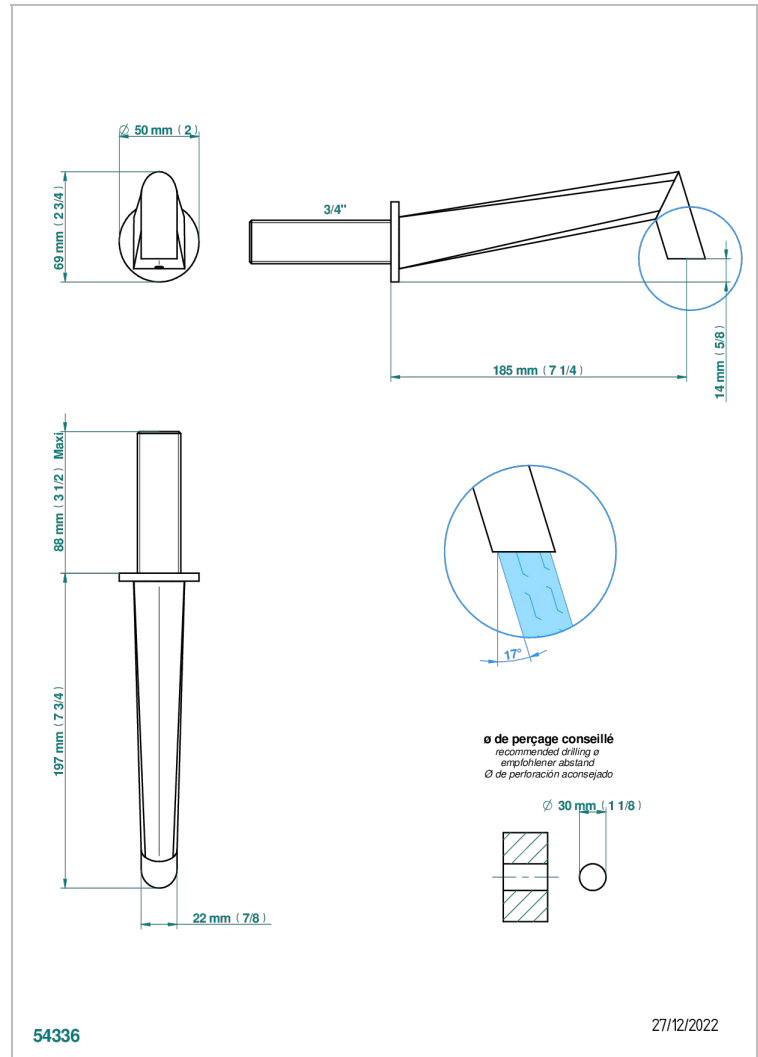

MONTAIGNE MARBRE BLANC VENUS

G3V-43GB

Bec de lavabo mural 3/4 sans té - bec goliath

THG[®]
PARIS

CARACTÉRISTIQUES

- Montaigne marbre blanc Vénus
- Bec de lavabo mural 3/4 sans té - bec goliath

SPECIFICATIONS TECHNIQUES

- Recommandé : 3 bars (max. 5 bars) - Advised : 43,5 psi (max. 72 psi)
- 8,3 l/min à 3 bars (2.2 gpm at 43.5 psi)

FINITIONS DISPONIBLES

Bronze clair - D01
Chromé - A02
Chromé / doré - G02
Chromé mat - C02
Doré brillant - F01
Doré mat - F07