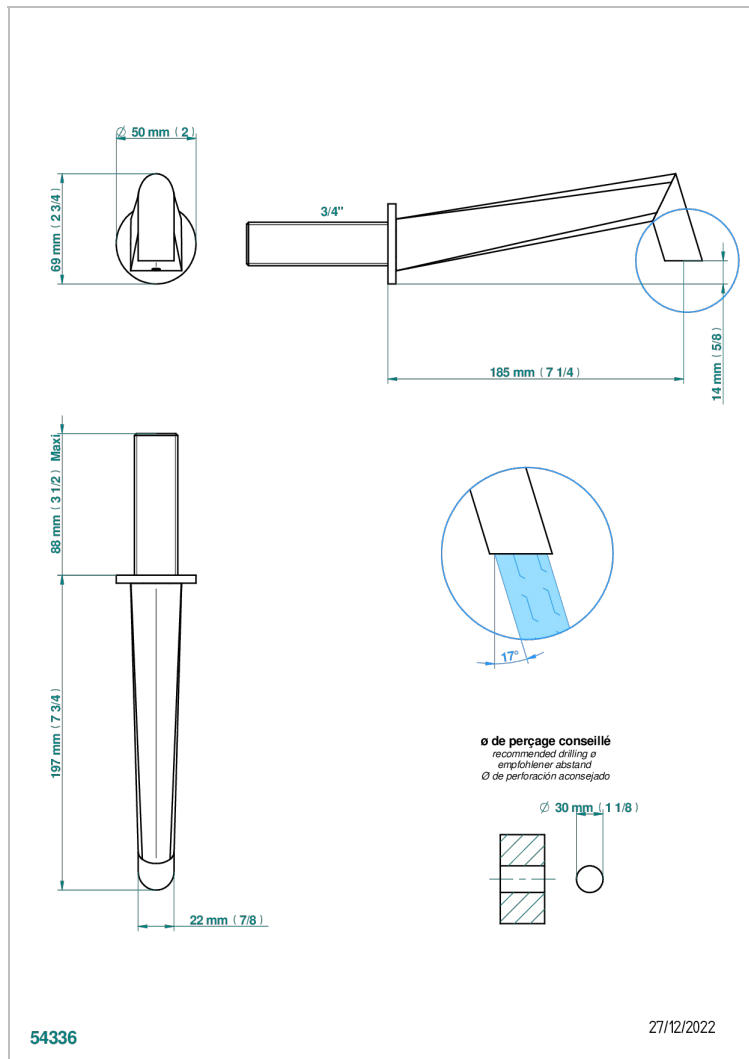

MONTAIGNE VENUS WHITE MARBLE

G3V-43GB

无T型管入墙式台盆喷嘴 - 大号

THG[®]
PARIS

特色

- Montaigne Venus white marble
- 无T型管入墙式台盆喷嘴 - 大号

技术特征

- Recommandé : 3 bars (max. 5 bars) - Advised : 43,5 psi (max. 72 psi)
- 8,3 l/min à 3 bars (2.2 gpm at 43.5 psi)