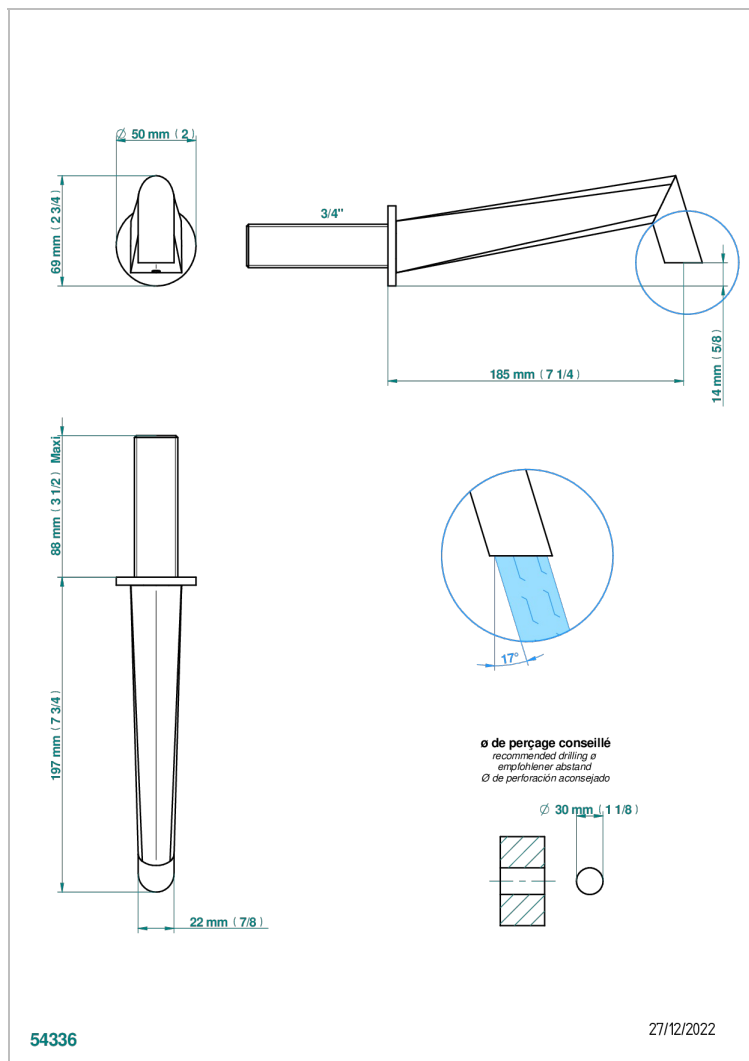

# MONTAIGNE MARBRE LEONARDO GREY A MANETTES

G3U-43GB

Bec de lavabo mural 3/4 sans té - bec goliath

## CARACTÉRISTIQUES

- Montaigne marbre Leonardo Grey à manettes
- Bec de lavabo mural 3/4 sans té - bec goliath