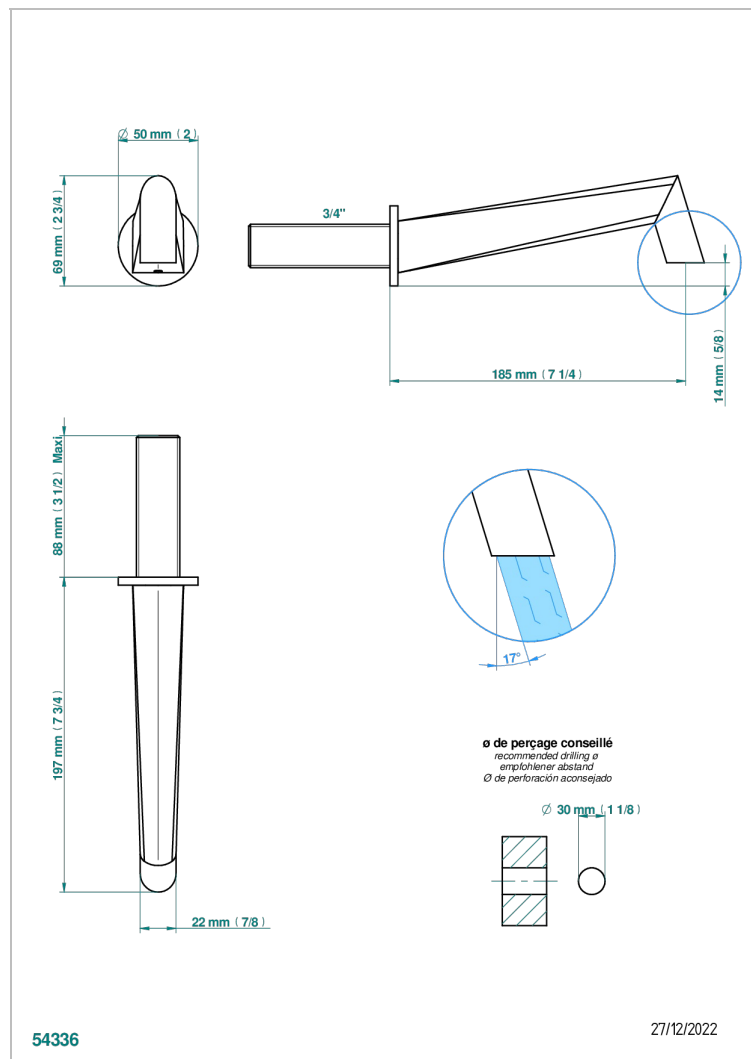

# MONTAIGNE MARBRE LEONARDO GREY A MANETTES

G3U-43GB

Bec de lavabo mural 3/4 sans té - bec goliath

## CARACTÉRISTIQUES

- Montaigne marbre Leonardo Grey à manettes
- Bec de lavabo mural 3/4 sans té - bec goliath