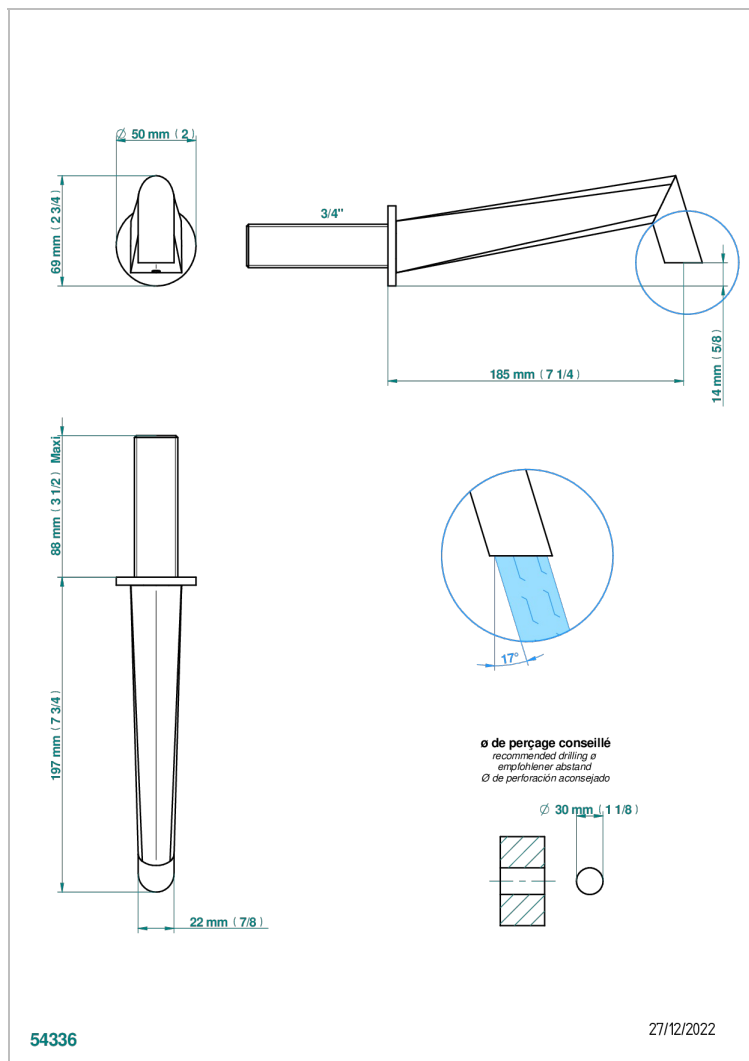

MONTAIGNE MARBRE LEONARDO GREY С РУКОЯТКАМИ

THG[®]
PARIS

G3U-43GB

Настенный кран для раковины среднего размера без T-образного фиксатора

ХАРАКТЕРИСТИКИ

- Montaigne marbre Leonardo Grey с ручьятками
- Настенный кран для раковины среднего размера без T-образного фиксатора

ТЕХНИЧЕСКИЕ ХАРАКТЕРИСТИКИ

- Recommandé : 3 bars (max. 5 bars) - Advised : 43,5 psi (max. 72 psi)
- 8,3 l/min à 3 bars (2.2 gpm at 43.5 psi)

ДОСТУПНЫЕ ВАРИАНТЫ ПОКРЫТИЙ

Black ceram - D30
Blush PVD - H62
Graphite PVD - H64
Matt Umber PVD - H67
Matt blush PVD - H60
Matt graphite PVD - H65