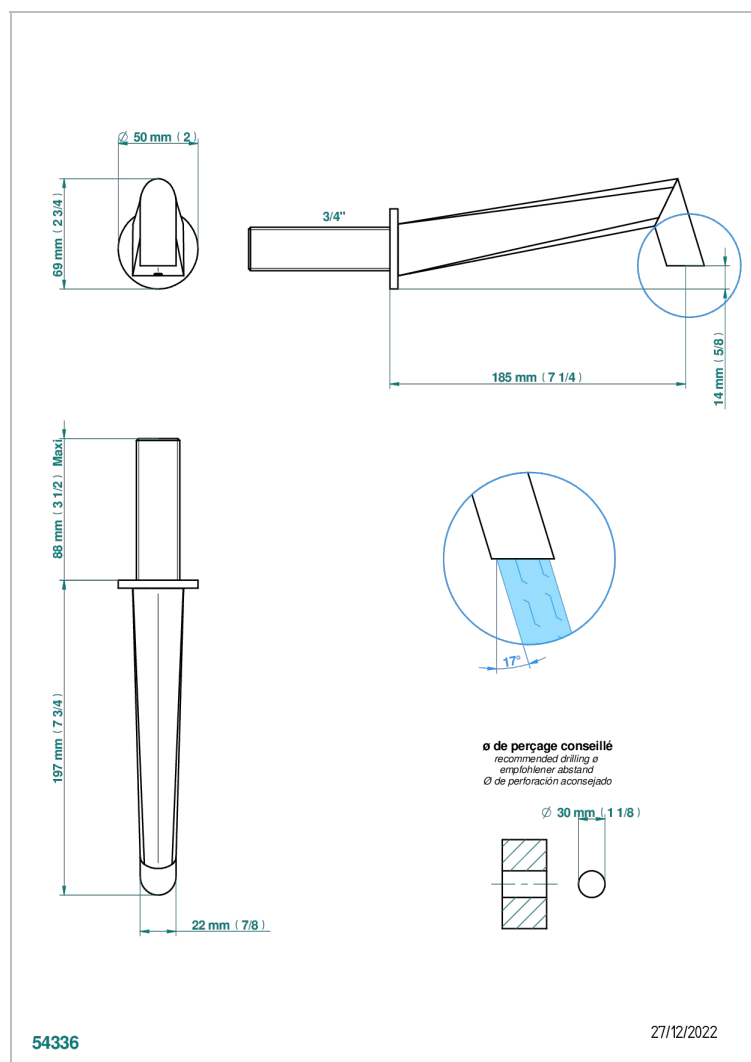

# MONTAIGNE MARBRE LEONARDO GREY A MANETTES

THG<sup>®</sup>  
PARIS

G3U-43GB

Bec de lavabo mural 3/4 sans té - bec goliath

## CARACTÉRISTIQUES

- Montaigne marbre Leonardo Grey à manettes
- Bec de lavabo mural 3/4 sans té - bec goliath