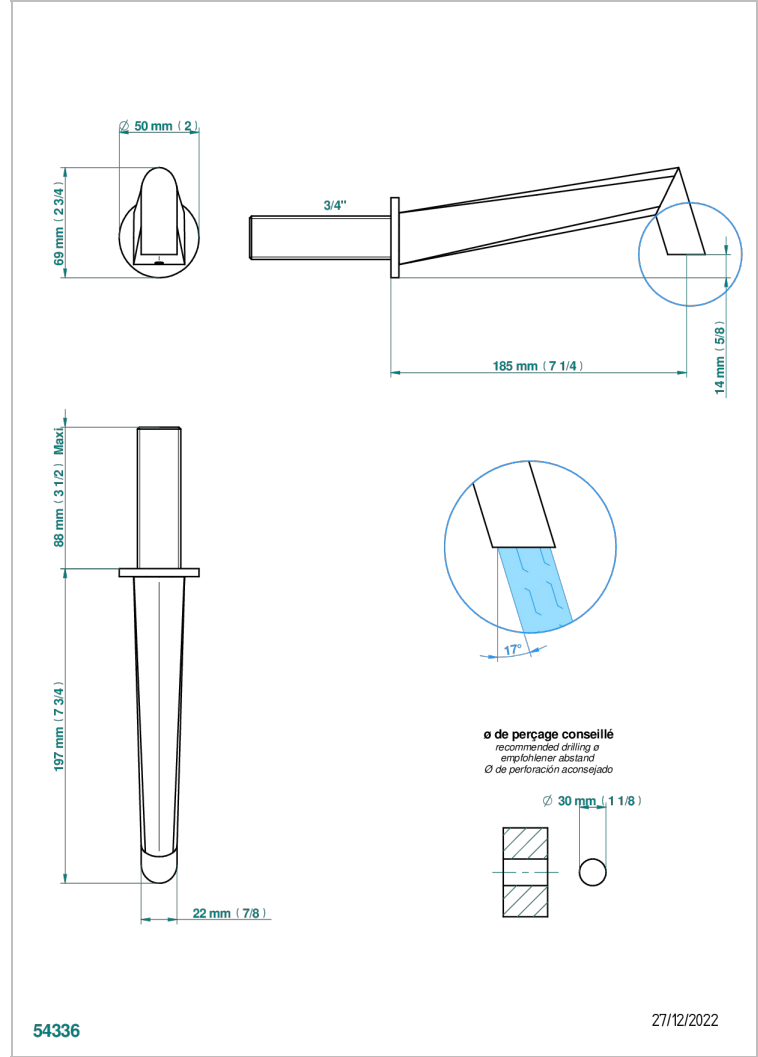

MONTAIGNE LEONARDO GREY MARBLE WITH LEVER HANDLES

THG
PARIS

G3U-43GB

无T型管入墙式台盆喷嘴 - 大号

特色

- Montaigne Leonardo Grey marble with lever handles
- 无T型管入墙式台盆喷嘴 - 大号

技术特征

- Recommandé : 3 bars (max. 5 bars) - Advised : 43,5 psi (max. 72 psi)
- 8,3 l/min à 3 bars (2.2 gpm at 43.5 psi)

可选饰面

Black ceram - D30
Blush PVD - H62
Graphite PVD - H64
Matt Umber PVD - H67
Matt blush PVD - H60
Matt graphite PVD - H65

PVD哑光棕铜 - F34
PVD哑光金 - H53
PVD哑光铜 - H50
PVD哑光镍 - H56
PVD抛光铜 - H49
PVD棕铜 - F33

PVD金色 - H52
PVD镍 - H55
Umber PVD - H66
哑光复古铜 - H07
哑光浅金 - F31
哑光金 - F07