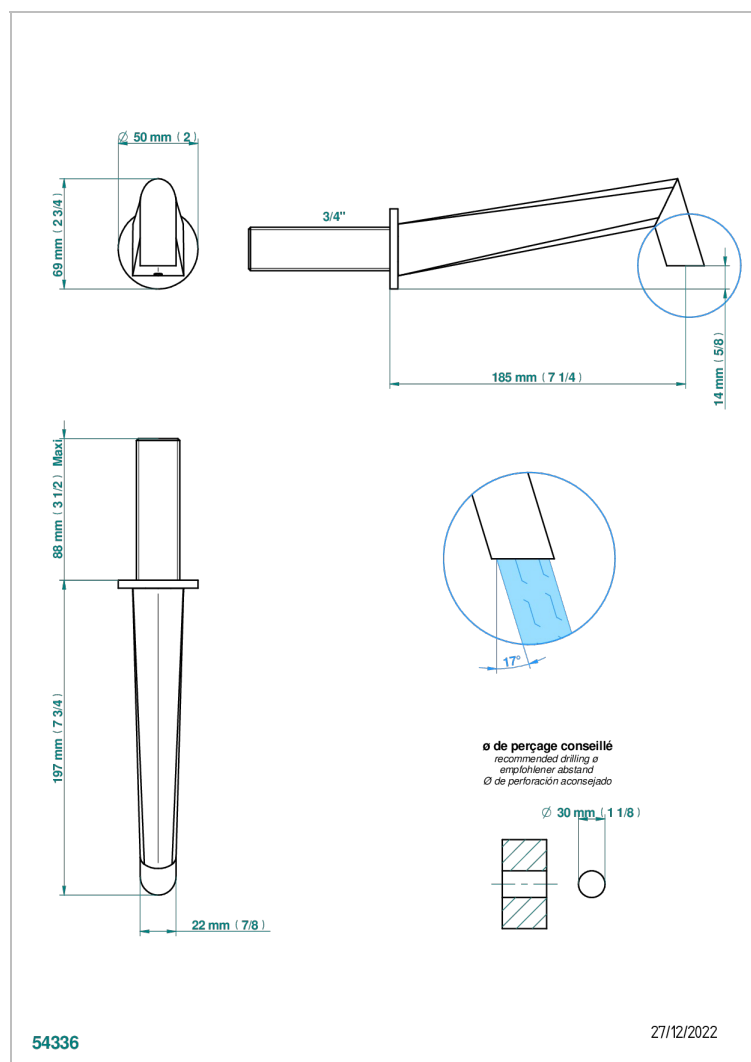

MONTAIGNE MARBRE LEONARDO GREY

THG[®]
PARIS

G3T-43GB

Bec de lavabo mural 3/4 sans té - bec goliath

CARACTÉRISTIQUES

- Montaigne marbre Leonardo Grey
- Bec de lavabo mural 3/4 sans té - bec goliath

SPECIFICATIONS TECHNIQUES

- Recommandé : 3 bars (max. 5 bars) - Advised : 43,5 psi (max. 72 psi)
- 8,3 l/min à 3 bars (2.2 gpm at 43.5 psi)

FINITIONS DISPONIBLES

Bronze clair - D01
Chromé - A02
Chromé / doré - G02
Chromé mat - C02
Doré brillant - F01
Doré mat - F07