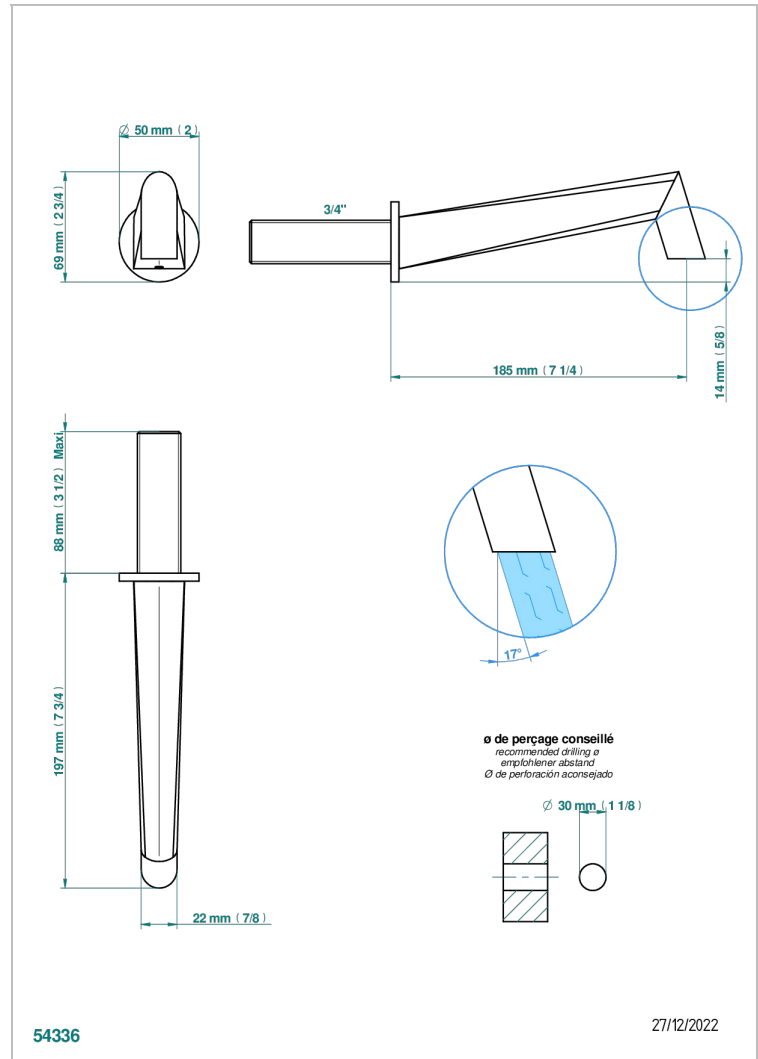

# MONTAIGNE MARBRE LEONARDO GREY

G3T-43GB

Bec de lavabo mural 3/4 sans té - bec goliath

THG<sup>®</sup>  
PARIS

## CARACTÉRISTIQUES

- Montaigne marbre Leonardo Grey
- Bec de lavabo mural 3/4 sans té - bec goliath