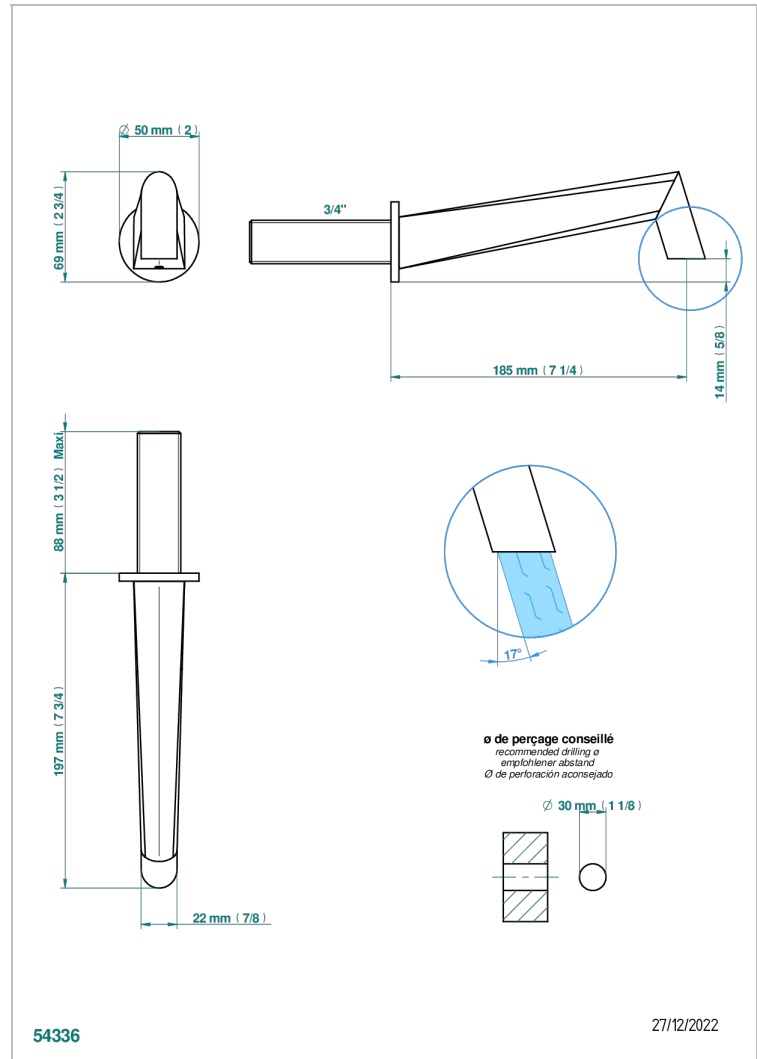

MONTAIGNE MARBRE LEONARDO GREY

G3T-43GB

Настенный кран для раковины среднего размера без T-образного фиксатора

THG[®]
PARIS

ХАРАКТЕРИСТИКИ

- Montaigne marbre Leonardo Grey
- Настенный кран для раковины среднего размера без T-образного фиксатора

ТЕХНИЧЕСКИЕ ХАРАКТЕРИСТИКИ

- Recommandé : 3 bars (max. 5 bars) - Advised : 43,5 psi (max. 72 psi)
- 8,3 l/min à 3 bars (2.2 gpm at 43.5 psi)

ДОСТУПНЫЕ ВАРИАНТЫ ПОКРЫТИЙ

Black ceram - D30
Blush PVD - H62
Graphite PVD - H64
Matt Umber PVD - H67
Matt blush PVD - H60
Matt graphite PVD - H65