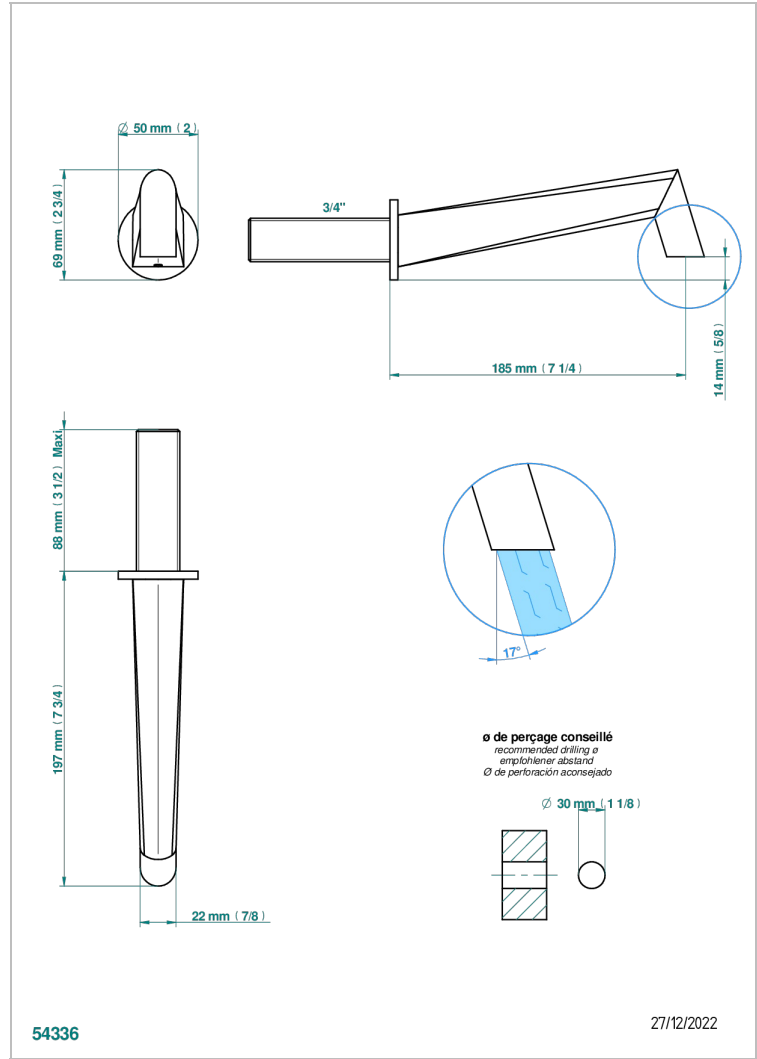

MONTAIGNE MARBRE LEONARDO GREY

G3T-43GB

Bec de lavabo mural 3/4 sans té - bec goliath

THG[®]
PARIS

CARACTÉRISTIQUES

- Montaigne marbre Leonardo Grey
- Bec de lavabo mural 3/4 sans té - bec goliath

SPECIFICATIONS TECHNIQUES

- Recommandé : 3 bars (max. 5 bars) - Advised : 43,5 psi (max. 72 psi)
- 8,3 l/min à 3 bars (2.2 gpm at 43.5 psi)

FINITIONS DISPONIBLES

Bronze clair - D01
Chromé - A02
Chromé / doré - G02
Chromé mat - C02
Doré brillant - F01
Doré mat - F07