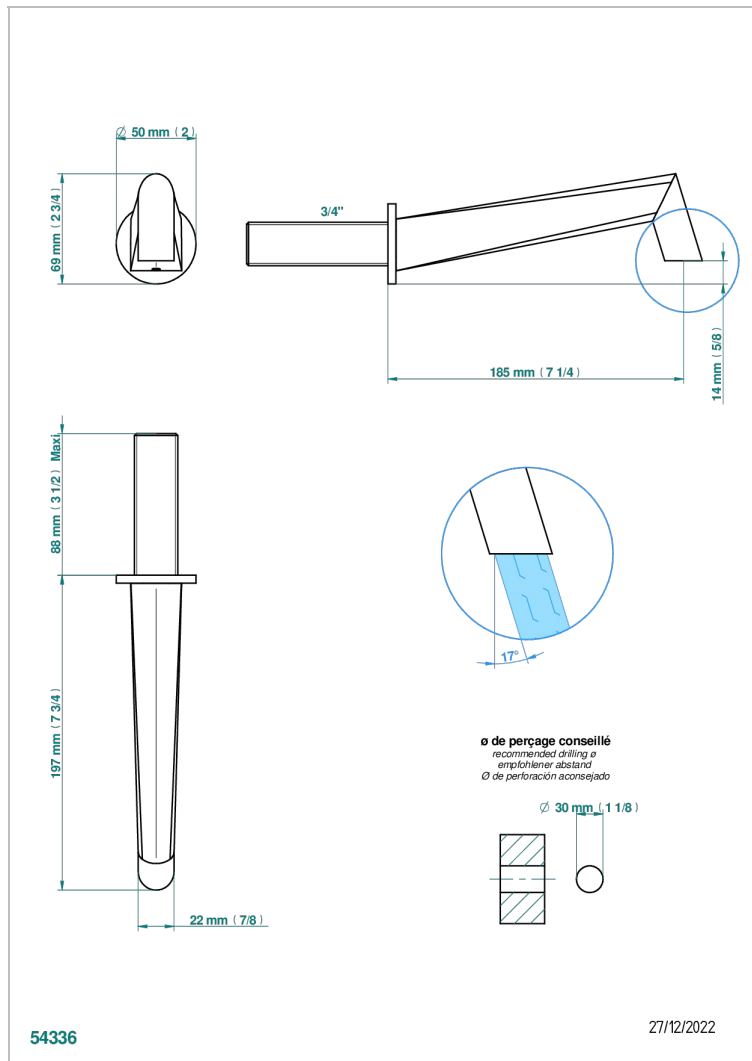

MONTAIGNE LEONARDO GREY MARBLE

G3T-43GB

无T型管入墙式台盆喷嘴 - 大号

特色

- Montaigne Leonardo Grey marble
- 无T型管入墙式台盆喷嘴 - 大号

技术特征

- Recommandé : 3 bars (max. 5 bars) - Advised : 43,5 psi (max. 72 psi)
- 8,3 l/min à 3 bars (2.2 gpm at 43.5 psi)