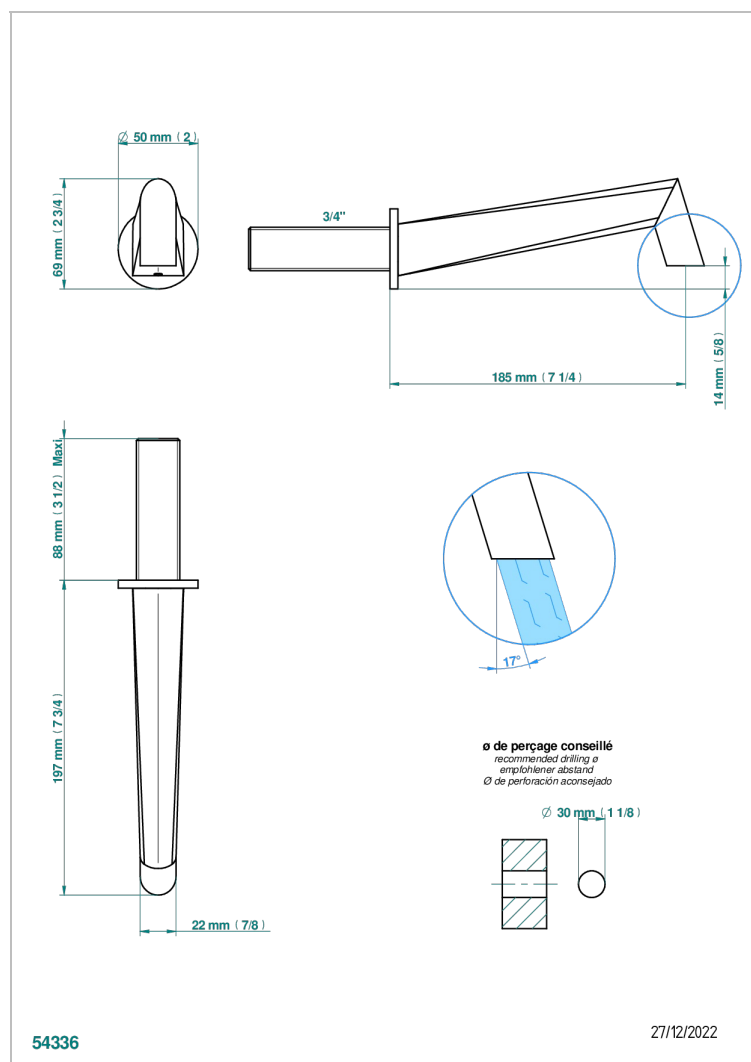

# MONTAIGNE MARBRE GRAND ANTIQUE A MANETTES

G3S-43GB

Bec de lavabo mural 3/4 sans té - bec goliath

## CARACTÉRISTIQUES

- Montaigne marbre Grand Antique à manettes
- Bec de lavabo mural 3/4 sans té - bec goliath