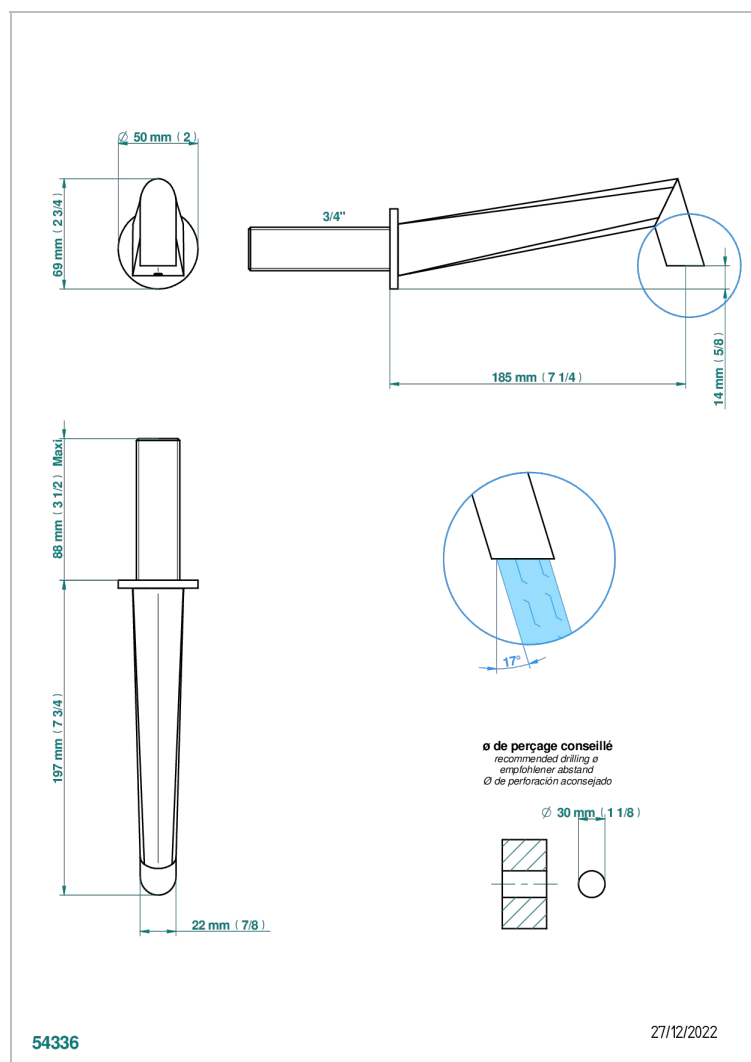

MONTAIGNE MARBRE GRAND ANTIQUE A MANETTES

THG[®]
PARIS

G3S-43GB

Bec de lavabo mural 3/4 sans té - bec goliath

CARACTÉRISTIQUES

- Montaigne marbre Grand Antique à manettes
- Bec de lavabo mural 3/4 sans té - bec goliath

SPECIFICATIONS TECHNIQUES

- Recommandé : 3 bars (max. 5 bars) - Advised : 43,5 psi (max. 72 psi)
- 8,3 l/min à 3 bars (2.2 gpm at 43.5 psi)

FINITIONS DISPONIBLES

Bronze clair - D01
Chromé - A02
Chromé / doré - G02
Chromé mat - C02
Doré brillant - F01
Doré mat - F07