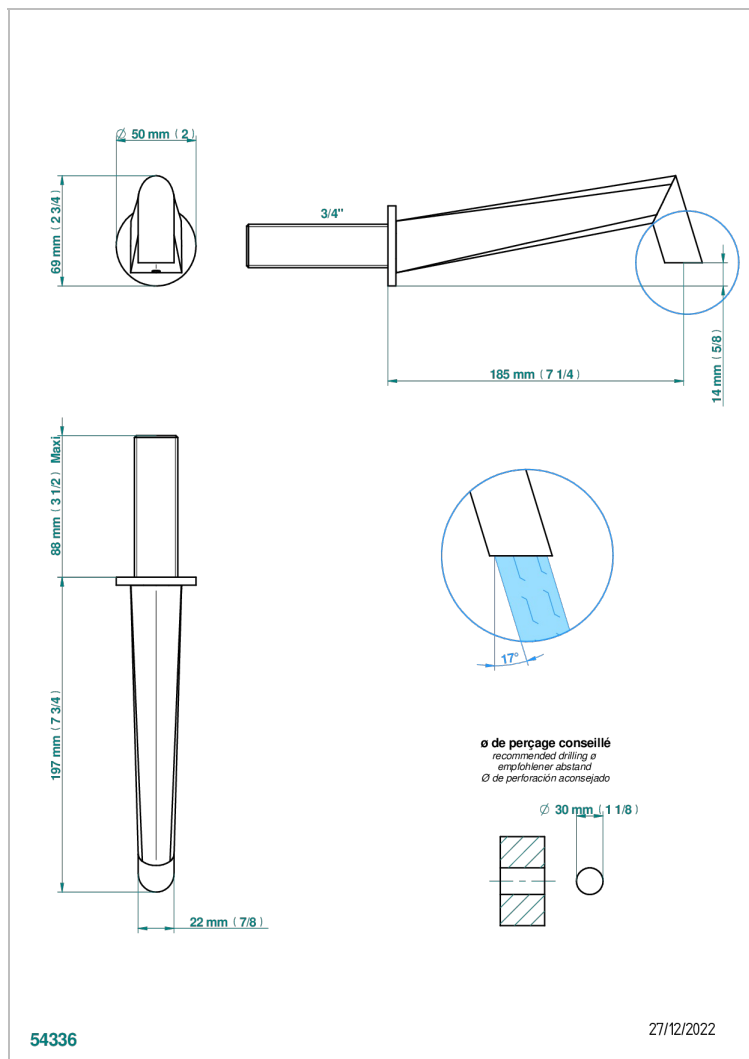

MONTAIGNE MARBRE GRAND ANTIQUE C РУКОЯТКАМИ

G3S-43GB

Настенный кран для раковины среднего размера без T-образного фиксатора

ХАРАКТЕРИСТИКИ

- Montaigne marbre Grand Antique с рукоятками
- Настенный кран для раковины среднего размера без T-образного фиксатора

ТЕХНИЧЕСКИЕ ХАРАКТЕРИСТИКИ

- Recommandé : 3 bars (max. 5 bars) - Advised : 43,5 psi (max. 72 psi)
- 8,3 l/min à 3 bars (2.2 gpm at 43.5 psi)

ДОСТУПНЫЕ ВАРИАНТЫ ПОКРЫТИЙ

Black ceram - D30
Blush PVD - H62
Graphite PVD - H64
Matt Umber PVD - H67
Matt blush PVD - H60
Matt graphite PVD - H65