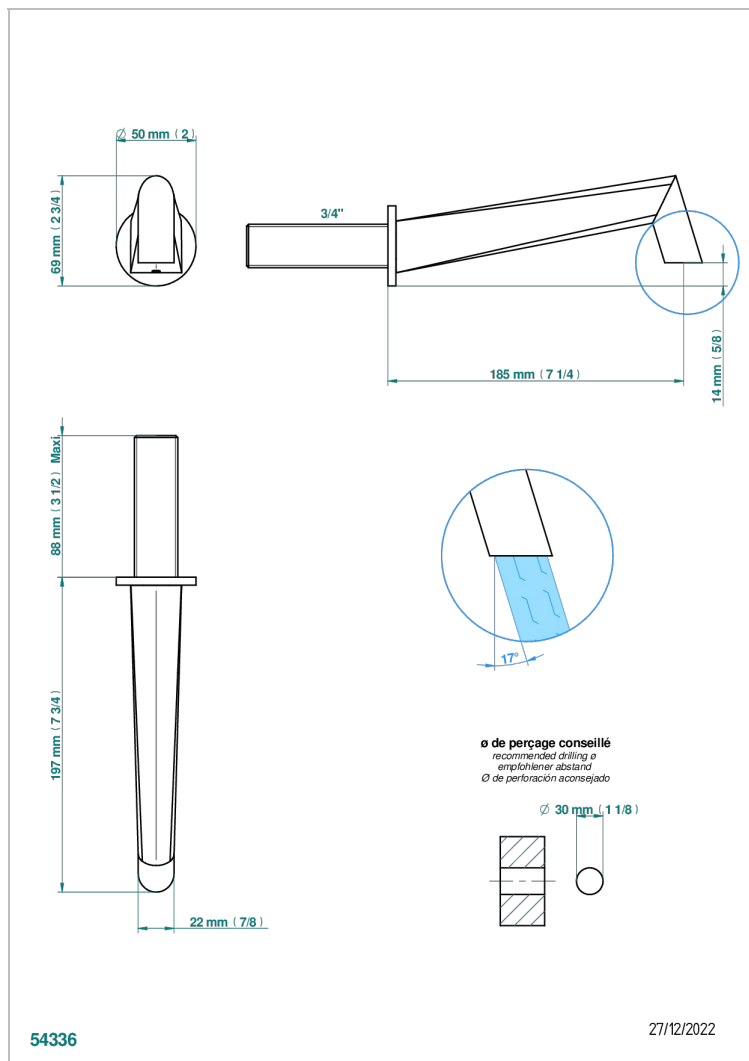

MONTAIGNE MARBRE GRAND ANTIQUE A MANETTES

G3S-43GB

Bec de lavabo mural 3/4 sans té - bec goliath

CARACTÉRISTIQUES

- Montaigne marbre Grand Antique à manettes
- Bec de lavabo mural 3/4 sans té - bec goliath

SPECIFICATIONS TECHNIQUES

- Recommandé : 3 bars (max. 5 bars) - Advised : 43,5 psi (max. 72 psi)
- 8,3 l/min à 3 bars (2.2 gpm at 43.5 psi)

FINITIONS DISPONIBLES

Bronze clair - D01
Chromé - A02
Chromé / doré - G02
Chromé mat - C02
Doré brillant - F01
Doré mat - F07