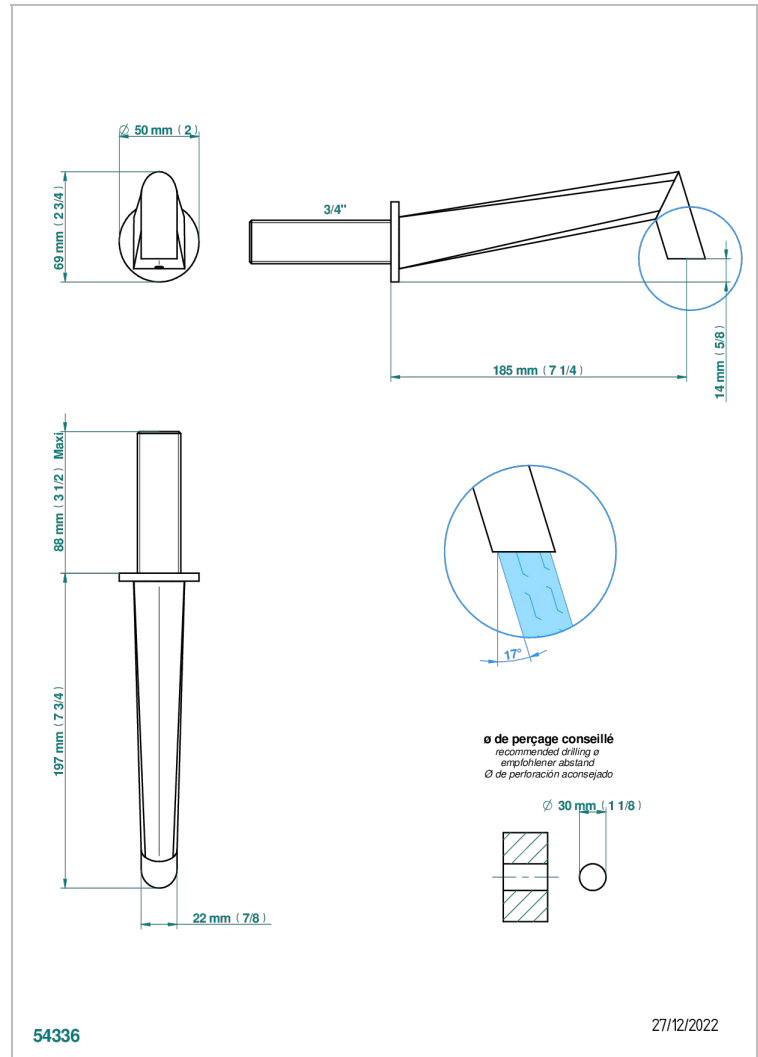

MONTAIGNE MARBRE GRAND ANTIQUE

G3R-43GB

Bec de lavabo mural 3/4 sans té - bec goliath

THG[®]
PARIS

CARACTÉRISTIQUES

- Montaigne marbre Grand Antique
- Bec de lavabo mural 3/4 sans té - bec goliath

SPECIFICATIONS TECHNIQUES

- Recommandé : 3 bars (max. 5 bars) - Advised : 43,5 psi (max. 72 psi)
- 8,3 l/min à 3 bars (2.2 gpm at 43.5 psi)

FINITIONS DISPONIBLES

Bronze clair - D01
Chromé - A02
Chromé / doré - G02
Chromé mat - C02
Doré brillant - F01
Doré mat - F07